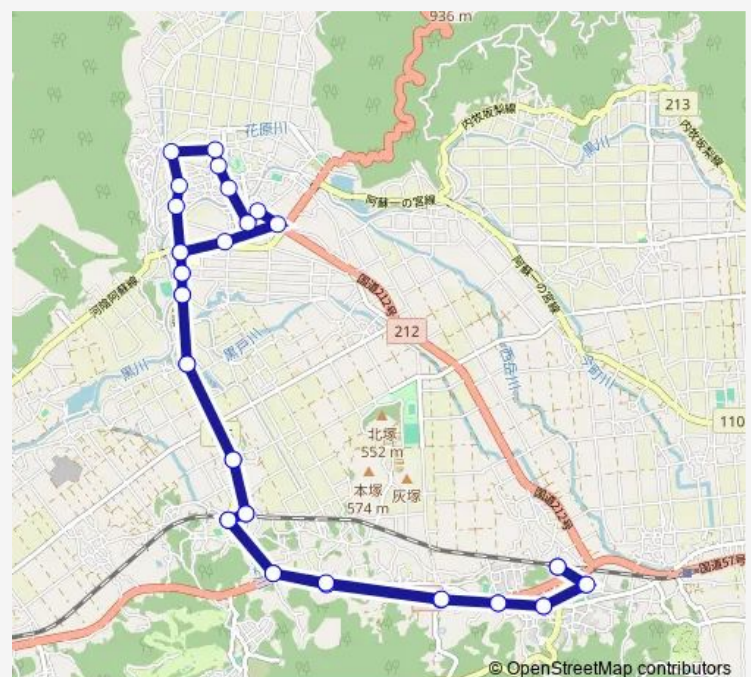

阿蘇市商工会前

内牧

坂梨ハートクリニック前

Route schedule

阿蘇駅前 — 阿蘇駅前

Monday 14:20

Tuesday 14:20

Wednesday 14:20

Thursday 14:20

Friday 14:20

Saturday —

Sunday —

Route info

Direction: 阿蘇駅前

Stops: 38

Trip Duration: 0 hour 58 min

■ 阿蘇駅前→みやはら~内牧(阿蘇医療センター経由)→阿蘇駅前.

BusMaps

新小里団地

阿蘇下町

阿蘇新橋

駄原（内牧）

阿蘇中学校第2グラウンド前

浜川入口