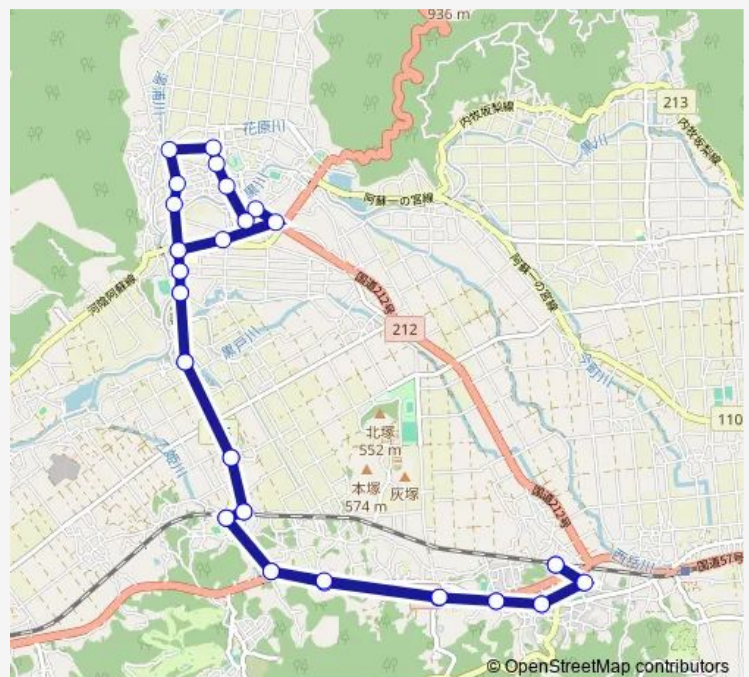

## Route schedule

阿蘇駅前 — 阿蘇駅前

Monday 14:20

Tuesday 14:20

Wednesday 14:20

Thursday 14:20

Friday 14:20

Saturday —

## Route info

Direction: 阿蘇駅前

Stops: 38

Trip Duration: 0 hour 58 min

■ 阿蘇駅前→みやはら~内牧(阿蘇医療センター経由)→阿蘇駅前.

BusMaps

新小里団地

阿蘇下町