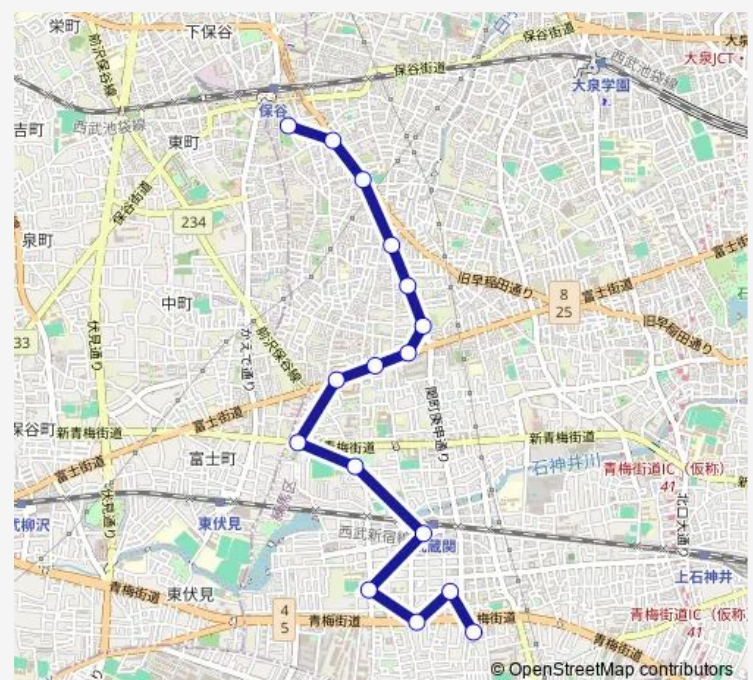

Monday 07:03-19:13

Tuesday 07:03-19:13

Wednesday 07:03-19:13

Thursday 07:03-19:13

Friday 07:03-19:13

Saturday 07:03-19:13

Sunday 07:03-19:13

Route info

Direction: 関町福祉園 (みどりバス)

Stops: 16

Trip Duration: 0 hour 32 min

■ 南大泉ルート

Direction

保谷駅入口 (みどりバス) — 関町福祉園 (みどりバス)

16 stops

[Open route schedule](#)