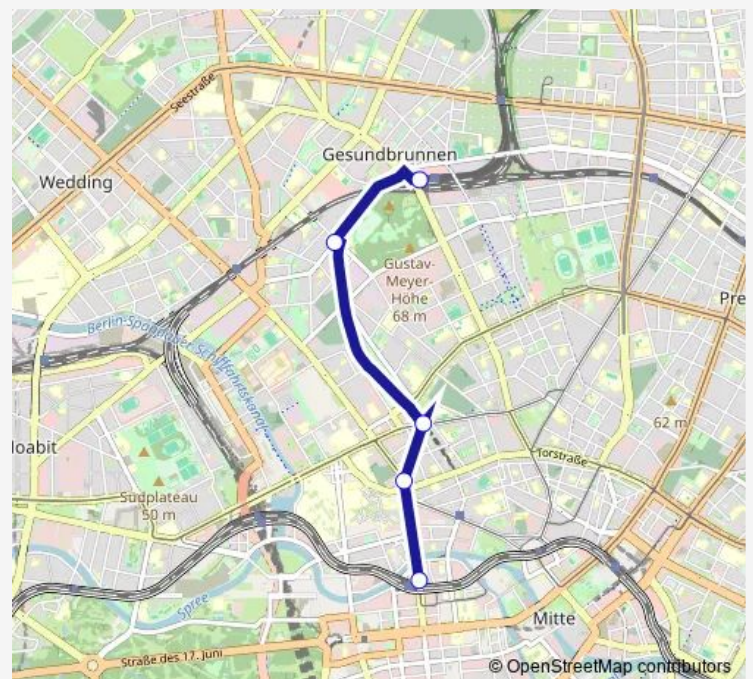

Bus S1b

[Go to website](#)

Direction

S+U Gesundbrunnen Bhf (Berlin) — S+U Friedrichstr. Bhf (Berlin)

5 stops

[Open route schedule](#)

S+U Gesundbrunnen Bhf (Berlin)

S Humboldthain (Berlin)

S Nordbahnhof (Berlin)

Hannoversche Str. (Berlin)

S+U Friedrichstr. Bhf (Berlin)

Route schedule

S+U Gesundbrunnen Bhf (Berlin) — S+U Friedrichstr. Bhf (Berlin)

Monday —

Tuesday —

Wednesday —

Thursday —

Friday 21:58-02:55⁺¹

Saturday 03:25-02:55⁺¹

Sunday 03:25-01:18⁺¹

Route info

Direction: S+U Gesundbrunnen Bhf (Berlin)

Stops: 5

Trip Duration: 0 hour 17 min

S1b

Direction

S+U Friedrichstr. Bhf (Berlin) — S+U Gesundbrunnen Bhf (Berlin)

5 stops

[Open route schedule](#)

S+U Friedrichstr. Bhf (Berlin)

U Oranienburger Tor (Berlin)

S Nordbahnhof (Berlin)