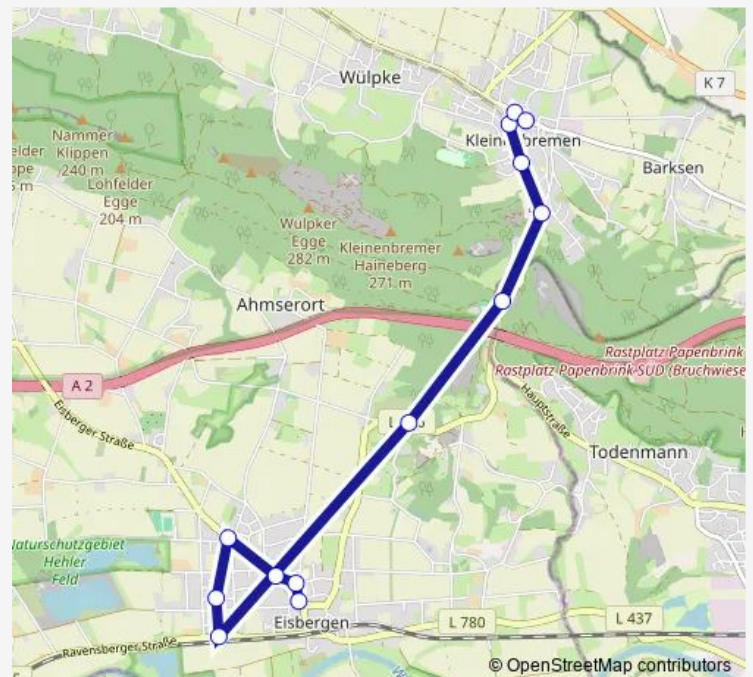

PW-Kleinenbremen, Rinteln. Str

PW-Kleinenbremen, Dorf

PW-Kleinenbremen, Kirche

Route schedule

PW-Eisbergen, Sasse — PW-Kleinenbremen, Kirche

Monday 06:00-17:45

Tuesday —

Wednesday —

Thursday —

Friday 06:00-17:45

Saturday 07:45-13:45

Sunday —

Route info

Direction: PW-Eisbergen, Sasse

Stops: 13

Trip Duration: 0 hour 14 min

410T — Taxibus Kleinenbremen - Eisbergen

Direction

PW-Kleinenbremen, Kirche — PW-Eisbergen, Sasse

13 stops

[Open route schedule](#)

PW-Kleinenbremen, Kirche

PW-Kleinenbremen, Dorf

PW-Kleinenbremen, Rinteln. Str