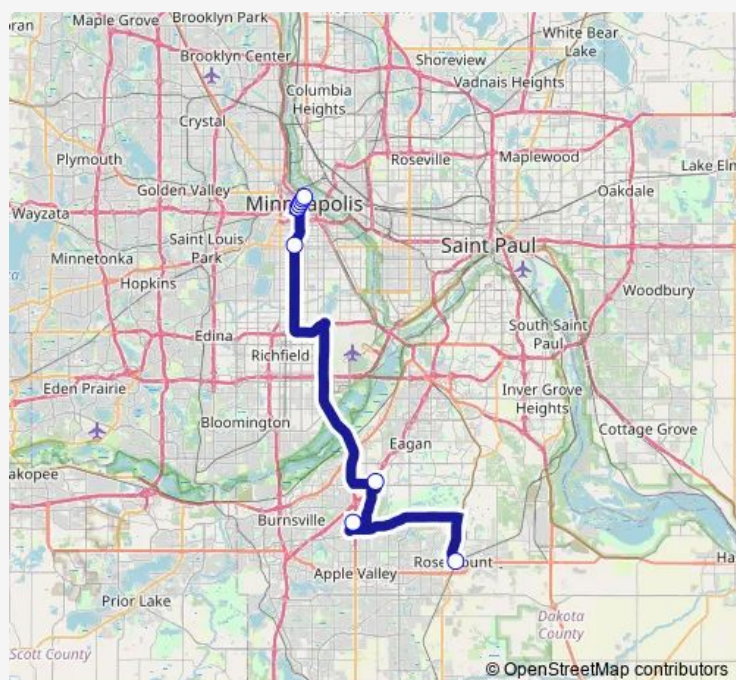

Blackhawk Park & Ride

I-35W & Lake Street Station Nb

2 Av S at 10 St S NE corner

2 Av S at 8 St S NE corner

2 Av S at 6 St S NE corner

2 Av S at 4 St S NE corner

2 Av S at Washington Av S SE corner

Route schedule

Rosemount Transit Station — 2 Av S at Washington Av S SE corner

Monday 06:14-07:53

Tuesday 06:14-07:53

Wednesday 06:14-07:53

Thursday 06:14-07:53

Friday 06:14-07:53

Saturday —

Sunday —

Route info

Direction: Rosemount Transit Station

Stops: 9

Trip Duration: 0 hour 52 min

Direction

4 Av S at 3 St S NW corner — Rosemount Transit Station

8 stops

[Open route schedule](#)

4 Av S at 3 St S NW corner

4 Av S at 5 St NW corner

4 Av S at 7 St S NW corner

3 Av S at 11 St S NW corner

I-35W & Lake Street Station Sb

Blackhawk Park & Ride

Palomino Hills Park and Ride W corner

Rosemount Transit Station