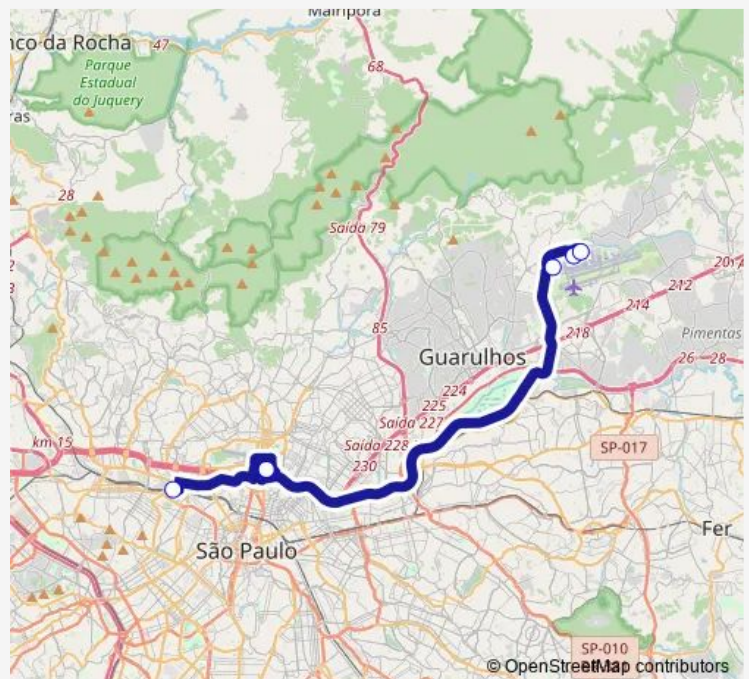

5 stops

[Open route schedule](#)

Terminal Rodoviario da Barra Funda

Terminal Rodoviario Tiete

Aeroporto Internacional de Sao Paulo (Terminal de Passageiros 1)

Aeroporto Internacional de Sao Paulo (Terminal de Passageiros 2)

Aeroporto Internacional de Sao Paulo (Terminal de Passageiros 3)

Route schedule

Terminal Rodoviario da Barra Funda — Aeroporto Internacional de Sao Paulo (Terminal de Passageiros 3)

Monday 06:00-21:10

Tuesday 06:00-21:10

Wednesday 06:00-21:10

Thursday 06:00-21:10

Friday 06:00-21:10

Saturday 06:00-21:10

Sunday 06:00-21:10

Route info

Direction: Terminal Rodoviario da Barra Funda

Stops: 5

Trip Duration: 1 hour 25 min

■ 472 — Guarulhos (Aeroporto Internacional DE SAO Paulo) - SAO Paulo (Terminal Rodoviario Barra Funda)

Direction

Aeroporto Internacional de Sao Paulo (Terminal de Passageiros 3) — Terminal Rodoviario da Barra Funda