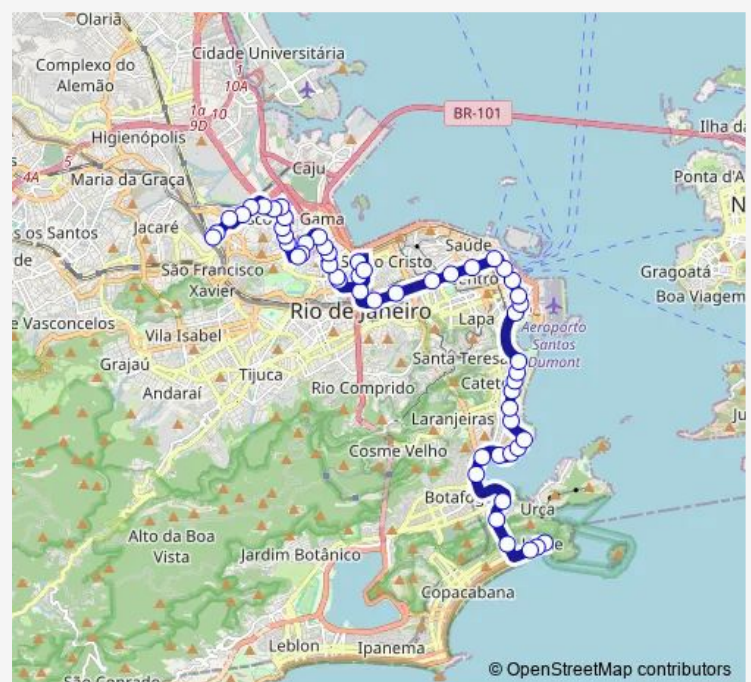

Calógeras

Franklin Roosevelt

BRS 1,2,3,4,I: Santa Luzia

Route schedule

Ponto Final: Leme (Gustavo Sampaio) — Ponto Final: Triagem

Monday	00:00
Tuesday	00:00
Wednesday	00:00
Thursday	00:00
Friday	00:00
Saturday	00:00
Sunday	00:00

Route info

Direction: Ponto Final: Leme (Gustavo Sampaio)

Stops: 54

Trip Duration: 0 hour 59 min

472 — Triagem - Leme

BRS 1,2,3,4,5,I: Erasmo Braga

BRS 1,2,3,4,5,I: Ouvidor

Igreja Nossa Senhora da Candelária

BRS 2: Uruguaiana

BRS 1,2,3: Tomé de Sousa

BRS 2,4: Central

BRS 1,2,3: Praça Onze

BRS 2,4: Cidade Nova

Geógrafo Milton Santos : Linhas Municipais via São Cristóvão

Gres Unidos da Tijuca : Pista Lateral

Comandante Garcia Pires : Sentido São Cristóvão / Linha Vermelha

59 stops

[Open route schedule](#)

Ponto Final: Triagem

Joana Alves

São Luiz Gonzaga

General Gustavo Cordeiro de Farias

Marechal Aguiar

Pereira Lopes