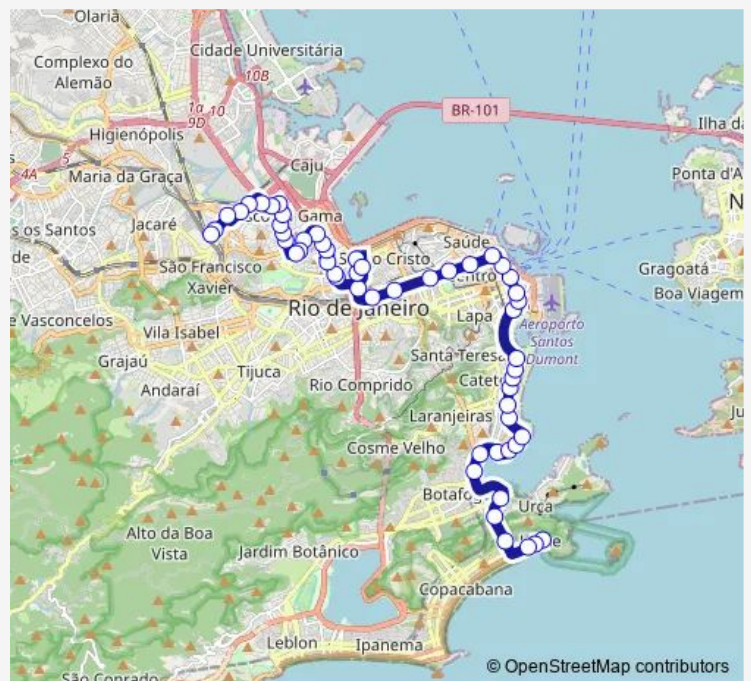

Calógeras

Franklin Roosevelt

BRS 1,2,3,4,I: Santa Luzia

Route schedule

Ponto Final: Leme (Gustavo Sampaio) — Ponto Final: Triagem

Monday	00:00
Tuesday	00:00
Wednesday	00:00
Thursday	00:00
Friday	00:00
Saturday	00:00
Sunday	00:00

Route info

Direction: Ponto Final: Leme (Gustavo Sampaio)

Stops: 54

Trip Duration: 0 hour 54 min

472 — Triagem - Leme

BRS 1,2,3,4,5,I: Erasmo Braga

BRS 1,2,3,4,5,I: Ouvidor

Igreja Nossa Senhora da Candelária

BRS 2: Uruguaiana

BRS 1,2,3: Tomé de Sousa

BRS 2,4: Central

BRS 1,2,3: Praça Onze

BRS 2,4: Cidade Nova

Geógrafo Milton Santos : Linhas Municipais via São Cristóvão

GRES Unidos da Tijuca : Pistal Lateral

Comandante Garcia Pires : Sentido São Cristóvão / Linha Vermelha

59 stops

[Open route schedule](#)

Ponto Final: Triagem

Joana Alves

São Luiz Gonzaga

General Gustavo Cordeiro de Farias

Marechal Aguiar

Pereira Lopes