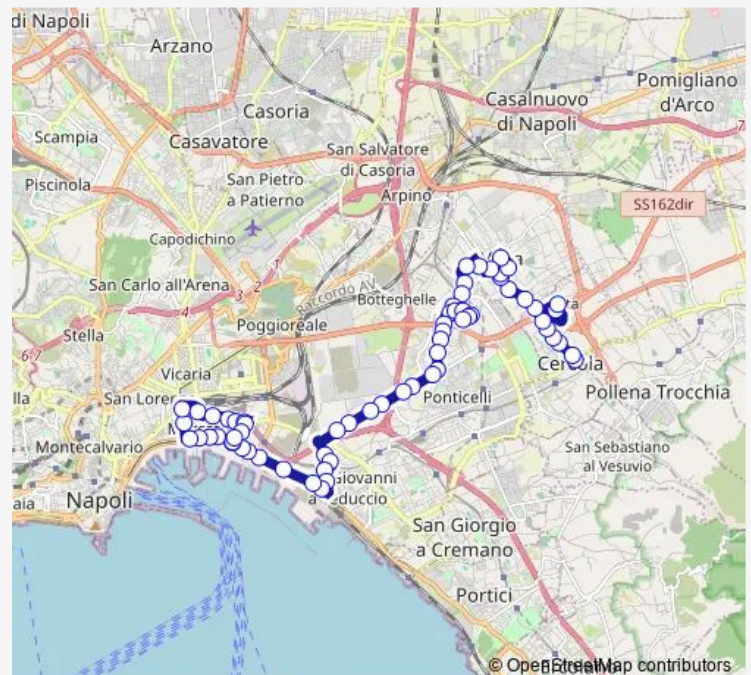

Volta - Lucci

Lucci

Lucci - Garibaldi

Garibaldi

Garibaldi - Circumvesuviana

Vespucci - Garibaldi

Vespucci - Ospedale Loreto Mare

Vespucci

Volta - Lucci

Volta - Brin

Volta - S.Erasmo

Reggia DI Portici - Poste Italiane

Reggia DI Portici-Ingr.Autostrada - Aciief Scuola Formazione

Ponte DEI Granili

Ponte DEI Francesi - Vigliena

Ponte DEI Francesi

Thursday 22:40

Friday 22:40

Saturday 22:40

Sunday 22:40

Route info

Direction: Brin - Attestamento

Stops: 59

Trip Duration: 0 hour 48 min

Ferrante Imparato

Ferrante Imparato - Circumvesuviana

Volpicella

Volpicella - Repubbliche Marinare

Repubbliche Marinare

Repubbliche Marinare

Repubbliche Marinare - Rione Villa

IV Novembre