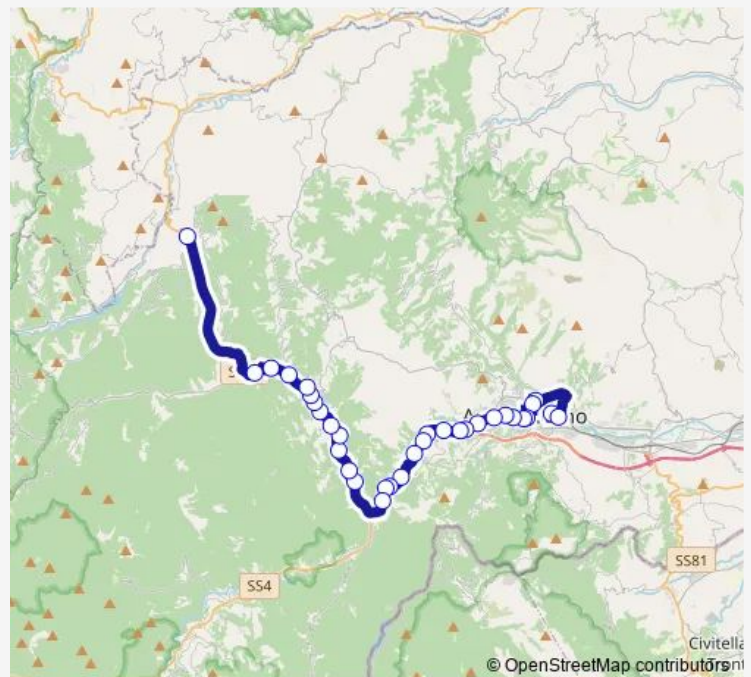

Saturday 06:25

Sunday —

Route info

Direction: Ascoli Piceno - Stazione Fs

Stops: 33

Trip Duration: 0 hour 38 min

Salare - EX-Ss78

Rifornimento Esso EX-Ss78

Curva Brandi - EX-Ss78

Bivio Osoli

Roccafluvione - TRE Fontane

Roccafluvione - Consorzio Agrario

Roccafluvione - Municipio

Roccafluvione - Cimitero

Roccafluvione - Casa Cantoniera

Ponte Marese