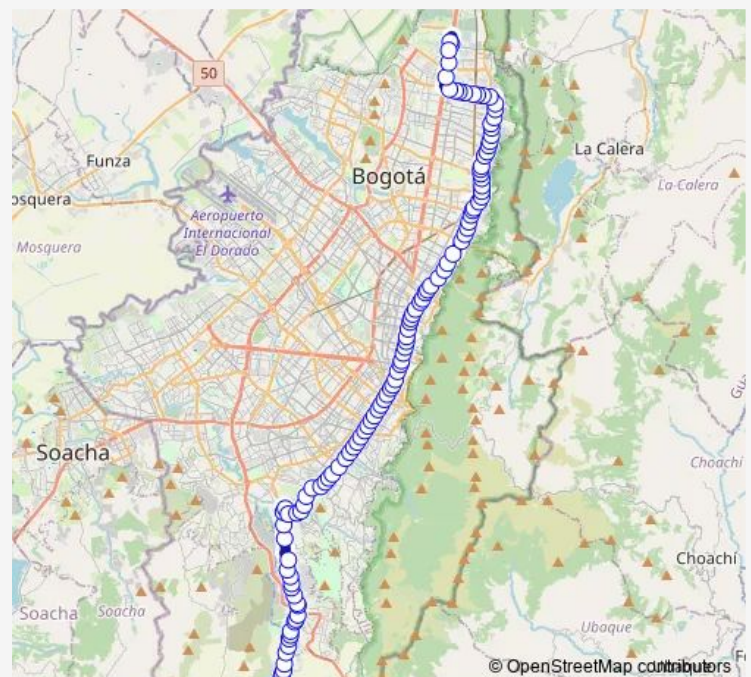

KR 2A - CL 123 Sur

KR 2A - CL 116as

TV 1B - CL 112 Sur

KR 11 - CL 102 Sur

KR 1A - CL 102 Sur

AV. Caracas - CL 94A Sur

AK 1 - CL 93B Sur

AK 1 - CL 91B Sur

AK 1 - CL 81 Sur

AV. Caracas - CL 76B Sur

AV. Caracas - CL 74C Sur

Route schedule

Vía Parque Natural Del Sumapaz km 1 — Auto Norte - CL 191 Terminal Norte

Monday	03:00-21:00
Tuesday	03:00-21:00
Wednesday	03:00-21:00
Thursday	03:00-21:00
Friday	03:00-21:00
Saturday	03:00-21:00
Sunday	04:20-20:00

Route info

Direction: Vía Parque Natural Del Sumapaz km 1

Stops: 116

Trip Duration: 3 hour 9 min

B907 — Terminal Norte

AV. Caracas - CL 73 Sur

AV. Caracas - CL 71C Sur

AV. Caracas - CL 69B Sur

AV. Caracas - CL 68A Sur

AV. Caracas - CL 65 Sur Portal Usme

AV. Caracas - KR 56

AV. Caracas - TV 5d

AV. Caracas - KR 6

CL 50A Sur - KR 5z

DG 50 Sur - KR 5p

KR 5I - CL 49A Sur