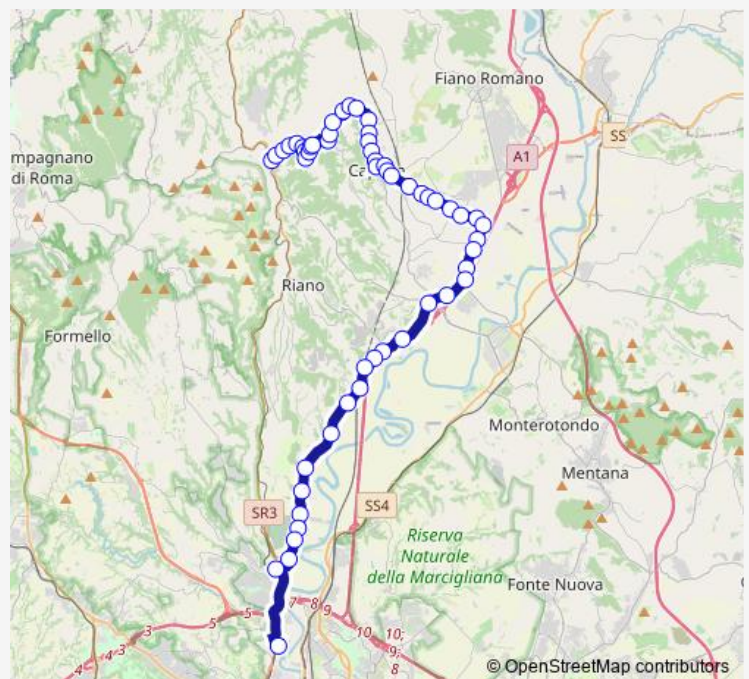

Capena | Via Morlupo Via Manciano # f11288

Capena | Via Morlupo Via Monte Cellarino # f11289

Capena | Via Morlupo (Cimitero) # f11290

Capena | Via Morlupo Via Capena # f11291

Route schedule

Morlupo | Stazione # f2252 — Roma | Saxa Rubra (Arrivi) # f1494

Monday 05:35-13:40

Tuesday 05:35-18:30

Wednesday 05:35-13:40

Thursday 05:35-18:30

Friday 05:35-18:30

Saturday 05:35-18:30

Sunday —

Route info

Direction: Morlupo | Stazione # f2252

Stops: 55

Trip Duration: 1 hour 0 min

Aa9a — Morlupo - Roma Saxa Rubra # Aa9a

Capena | Via Morlupo Via Buozzi # f11292

Capena | Piazza Libertà # f11293

Capena | Via Provinciale Via Piane # f11294