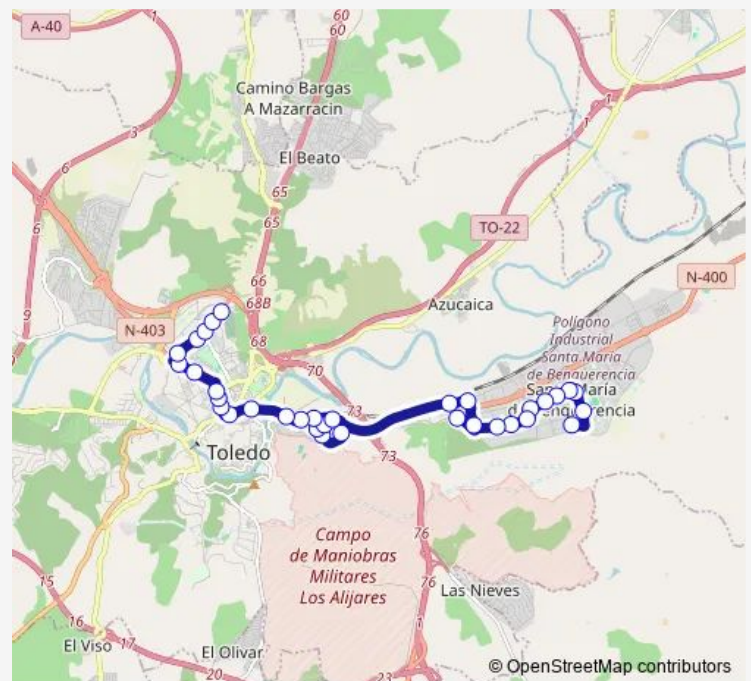

Centro Comercial (LUZ DEL Tajo)

RÍO Arlés (Rotonda)

Calle Valdemolinos

RIO Jarama (Mercado)

Avda Santa Bárbara (Frente Polideportivo)

Avda Santa Bárbara (Banco)

Plaza DE Santa Bárbara

Avda. Purísima Concepción

Paseo DE LA Rosa

Paseo DE LA Rosa 15

Paseo DE LA Rosa Bulevar Frente Nº 92

Route schedule

RIO Bullaque (Parque Alcazares) — Avda. DE Francia (Frente Convento)

Monday	06:45-23:15
Tuesday	06:45-23:15
Wednesday	06:45-23:15
Thursday	06:45-23:15
Friday	06:45-23:15
Saturday	06:45-23:10
Sunday	—

Route info

Direction: RIO Bullaque (Parque Alcazares)

Stops: 34

Trip Duration: 0 hour 40 min

■ L92 — Benquerencia - Avda. Francia

Paseo DE LA Rosa Renfe

Ronda DEL Granadal (Estacion Autobuses)

Alfonso VI (Junto A Fuente)

Avda. Reconquista 6

Avda. Reconquista 14

Avda. Reconquista 20

Avda. Barber (Centro DE Especialidades)

Avda. Barber (Esquina Calle LA Rioja)

Avda. Portugal 2

Avda. Portugal (Frente Consejería)

Avda. DE Francia (Cons. Sanidad)