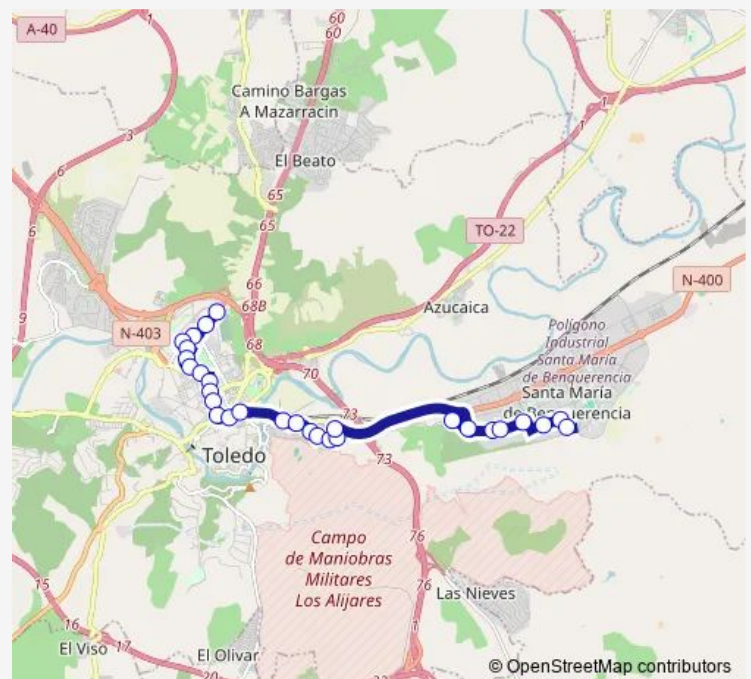

Puerta DE Bisagra

Calle Carrera

Paseo DE LA Rosa (Frente A Renfe)

Paseo DE LA Rosa 92

Avda. Santa Bárbara (Plaza Sta. Bárbara)

Calle Arroyo

Esparteros Esquina Virgen Chica

Avda. Santa Bárbara Frente N° 89

Avda. Santa Bárbara Centro DE Salud

### Route schedule

Avda. DE Francia (Convento) — RIO Bullaque (Parque Alcazares)

Monday 07:10-22:50

Tuesday 07:10-22:50

Wednesday 07:10-22:50

Thursday 07:10-22:50

Friday 07:10-23:10

Saturday 07:10-23:10

### Route info

Direction: Avda. DE Francia (Convento)

Stops: 29

Trip Duration: 0 hour 45 min

■ L92 — Avda. Francia - Benquerencia

RÍO Arlés

Centro Comercial (LUZ DEL Tajo)

Avda. RÍO Guadiana (Urgencias)