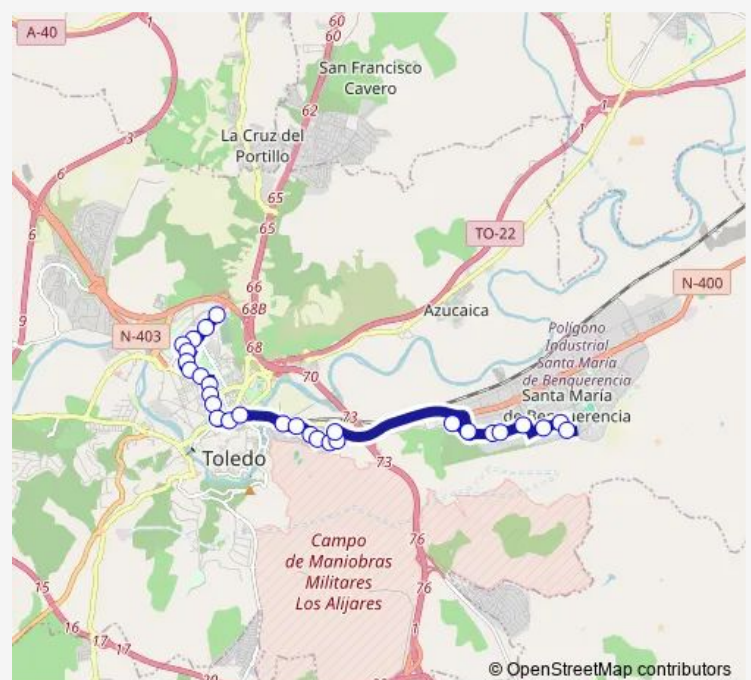

Avda. Reconquista Frente AL Número 12

Avda. Reconquista Esquina Avda. DE Carlos Iii

Puerta DE Bisagra

Calle Carrera

Paseo DE LA Rosa (Frente A Renfe)

Paseo DE LA Rosa 92

Avda. Santa Bárbara (Plaza Sta. Bárbara)

Calle Arroyo

Esparteros Esquina Virgen Chica

Avda. Santa Bárbara Frente N° 89

Avda. Santa Bárbara Centro DE Salud

Route schedule

Avda. DE Francia (Convento) — RIO Bullaque (Parque Alcazares)

Monday 07:10-22:54

Tuesday 07:10-22:54

Wednesday 07:10-23:10

Thursday 07:10-22:54

Friday 07:10-23:10

Saturday 07:10-23:10

Sunday —

Route info

Direction: Avda. DE Francia (Convento)

Stops: 29

Trip Duration: 0 hour 45 min

■ L92 — Avda. Francia - Benquerencia

RÍO Arlés

Centro Comercial (LUZ DEL Tajo)

Avda. RÍO Guadiana (Urgencias)

Hospital Universitario

RÍO Guadiana (Frente Residencia 3ª Edad)