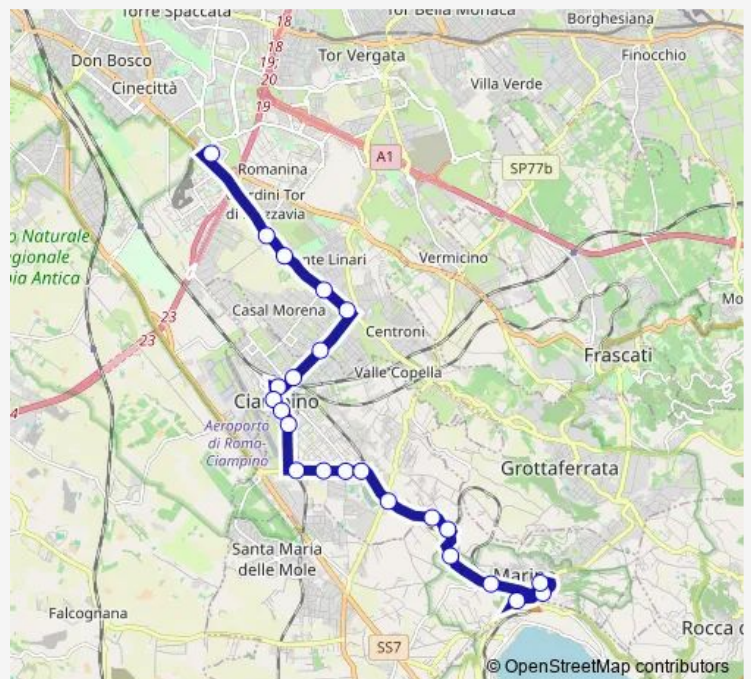

**Bus Roma Anagnina - Marino # Cn19a**

[Go to website](#)

**Direction**

Roma | Anagnina (Metro A) # f3583 — Marino | via Fratti piazza Matteotti # f1667

23 stops

[Open route schedule](#)

- Roma | Anagnina (Metro A) # f3583
- Roma | Via Anagnina Via Gasperina # f12785
- Roma | Via Anagnina (Ericsson Campus) # f12787
- Roma | Via Anagnina Via Sette Metri # f12789
- Roma | Via Anagnina Via Stazione Ciampino # f12796
- Roma | Via Stazione Ciampino Via di Morena # f12793
- Ciampino | Via Morena Via S. Paolo # f12795
- Ciampino | Viale Lavoro (Stazione FS) # f12757
- Ciampino | Piazza della Pace # f12724
- Ciampino | Viale Marino Via V. Veneto # f12770
- Ciampino | Viale Marino Via Isonzo # f12761
- Ciampino | Casabianca FS # f12762
- Ciampino | Via dei Laghi Via Bologna # f12763
- Ciampino | Via dei Laghi (Cimitero) # f12764
- Ciampino | Liceo Volterra # f12731
- Ciampino | Sassone FS # f12732
- Ciampino | Pantanella FS / Ist. Superiore VIA Romana # f12734
- Marino | Via Romana Via Quasimodo # f12735
- Marino | Via dei Laghi Via Pascoli # f12736
- Marino | Stazione FS # f12737

**Route schedule**

Roma | Anagnina (Metro A) # f3583 — Marino | via Fratti piazza Matteotti # f1667

Monday	06:25-22:00
Tuesday	06:25-22:00
Wednesday	06:25-22:00
Thursday	06:25-22:00
Friday	06:25-22:00
Saturday	07:20-22:00
Sunday	07:25-22:00

**Route info**

Direction: Roma | Anagnina (Metro A) # f3583

Stops: 23

Trip Duration: 0 hour 39 min

Roma Anagnina - Marino # Cn19a

Marino | Via Ferentum Via dei Laghi # f12738

Marino | Via Ferentum Largo Negroni # f12739

Marino | via Fratti piazza Matteotti # f1667

Bus time schedules and route maps are available in an offline PDF at [busmaps.com](https://busmaps.com). Use the [busmaps.com](https://busmaps.com) website to see live bus times, train schedule or subway schedule, and step-by-step directions for all public transit in Ciampino