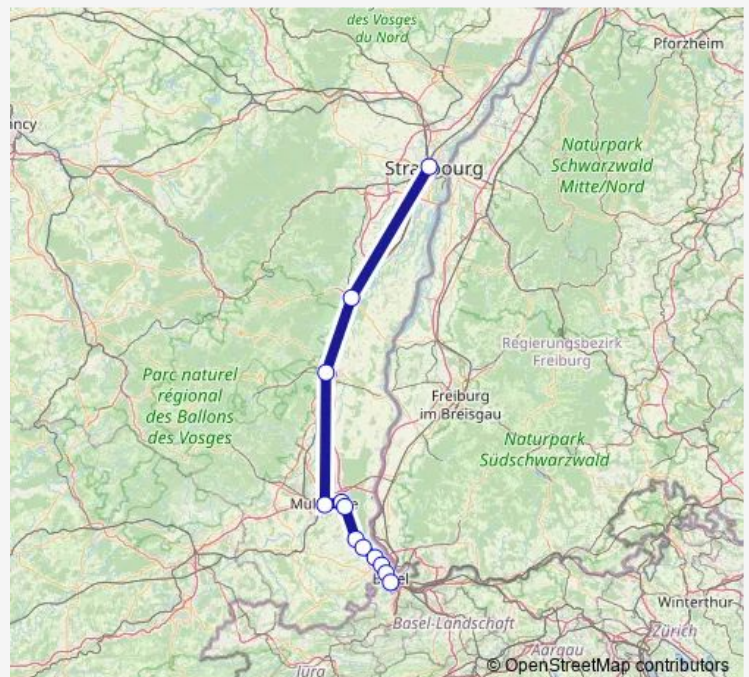

Bartenheim

Sierentz

Habsheim

Rixheim

Mulhouse

Colmar

Sélestat

Strasbourg

Route schedule

Basel Sbb — Strasbourg

Monday 05:21-21:51

Tuesday 05:21-21:51

Wednesday 05:21-21:51

Thursday 05:21-21:51

Friday 05:21-21:51

Saturday 06:20-20:21

Sunday 06:20-21:21

Route info

Direction: Basel Sbb

Stops: 12

Trip Duration: 1 hour 37 min

K200 — Strasbourg - Bâle

**Direction**

Basel Sbb — Strasbourg

10 stops

[Open route schedule](#)

Basel Sbb

Saint-Louis

Mulhouse

Bollwiller

Rouffach

Colmar