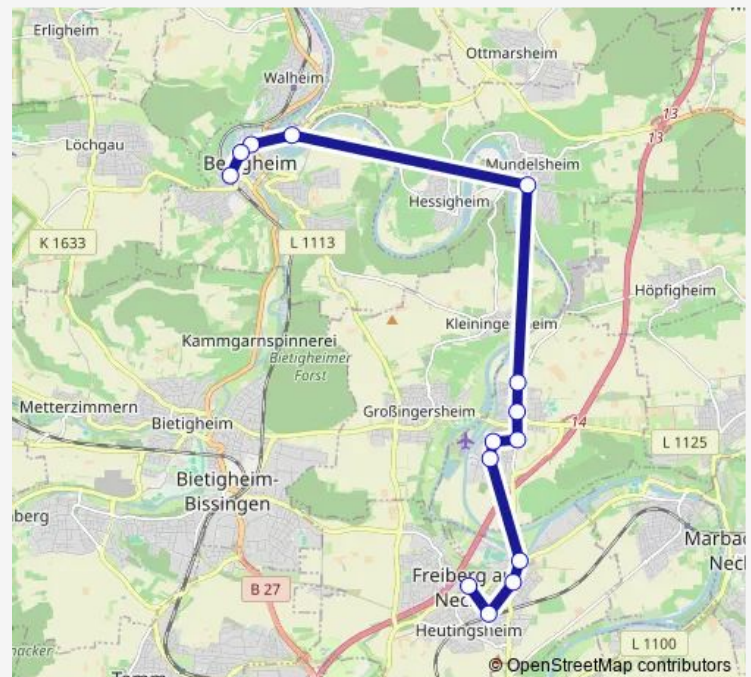

### Direction

Besigheim, Bahnhof — Freiberg (N), Stadtzentrum

14 stops

[Open route schedule](#)

- Besigheim, Bahnhof
- Besigheim, Kelterplatz
- Besigheim, Oberamteigasse
- Besigheim, Neusatz
- Mundelsheim, Langestraße
- Pleidelsheim, Süwag
- Pleidelsheim, Wiegehalle
- Pleidelsheim, Beihinger Straße
- Pleidelsheim, Hohenzollernstr.
- Pleidelsheim, Robert-Bosch-Str
- Freiberg (N), Beihinger Platz
- Freiberg (N), Menzelstraße
- Freiberg (Neckar), Bahnhof
- Freiberg (N), Stadtzentrum

### Route schedule

Besigheim, Bahnhof — Freiberg (N), Stadtzentrum

Monday	—
Tuesday	05:16-22:46
Wednesday	05:16-22:46
Thursday	05:16-22:46
Friday	—
Saturday	—
Sunday	—

### Route info

Direction: Besigheim, Bahnhof

Stops: 14

Trip Duration: 0 hour 43 min

■ 459-U — 459u

## Direction

Pleidelsheim, Wiegehalle — Freiberg (Neckar), Bahnhof

7 stops

[Open route schedule](#)

Pleidelsheim, Wiegehalle

Pleidelsheim, Beihinger Straße

Pleidelsheim, Hohenzollernstr.

Pleidelsheim, Robert-Bosch-Str