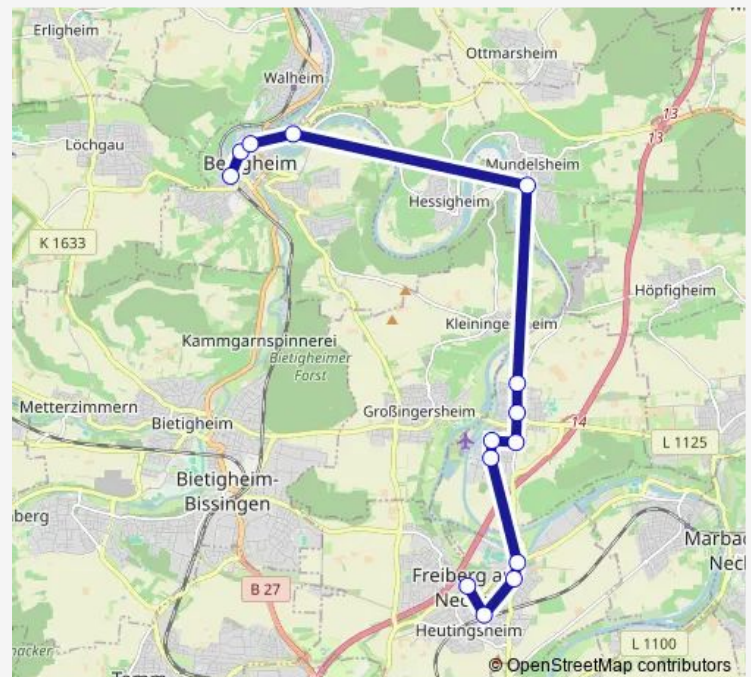

Direction

Pleidelsheim, Wiegehalle — Freiberg (Neckar), Bahnhof

7 stops

[Open route schedule](#)

Pleidelsheim, Wiegehalle

Pleidelsheim, Beihinger Straße

Pleidelsheim, Hohenzollernstr.

Pleidelsheim, Robert-Bosch-Str

Freiberg (N), Beihinger Platz

Freiberg (N), Menzelstraße

Freiberg (Neckar), Bahnhof

Route schedule

Pleidelsheim, Wiegehalle — Freiberg (Neckar), Bahnhof

Monday	—
Tuesday	05:53-07:23
Wednesday	05:53-07:23
Thursday	05:53-07:23
Friday	—
Saturday	—
Sunday	—

Route info

Direction: Pleidelsheim, Wiegehalle

Stops: 7

Trip Duration: 0 hour 15 min

Direction

Freiberg (N), Stadtzentrum — Besigheim, Bahnhof

14 stops

[Open route schedule](#)

Freiberg (N), Stadtzentrum

Freiberg (Neckar), Bahnhof

Freiberg (N), Menzelstraße

Freiberg (N), Beihinger Platz

Pleidelsheim, Robert-Bosch-Str

Pleidelsheim, Hohenzollernstr.

Pleidelsheim, Beihinger Straße

Pleidelsheim, Wiegehalle