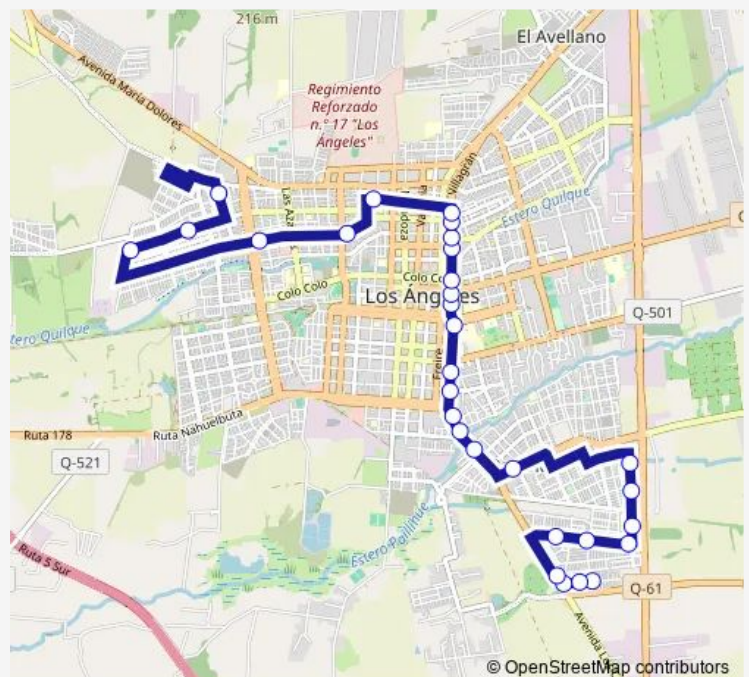

Lauquen / 2 Poniente

Lauquen / La Cumbre

Lauquen / Oriente

Oriente / Ferrocarril

Oriente / Los Atavalos

Oriente / Lima

Francisco Encina / Santiago Barrera

Los Carrera / Edmundo Arellano

### Route schedule

Nueva Esperanza — Laguna del Laja / Lago Budi

Monday 07:15-20:00

Tuesday 07:15-20:00

Wednesday 07:15-20:00

Thursday 07:15-20:00

Friday 07:15-20:00

Saturday 07:15-20:00

### Route info

Direction: Nueva Esperanza

Stops: 30

Trip Duration: 0 hour 38 min

Villagran / Lientur

Villagran / Galvarino

Villagran / Janequeo

Janequeo / Reidor Jose Montoya