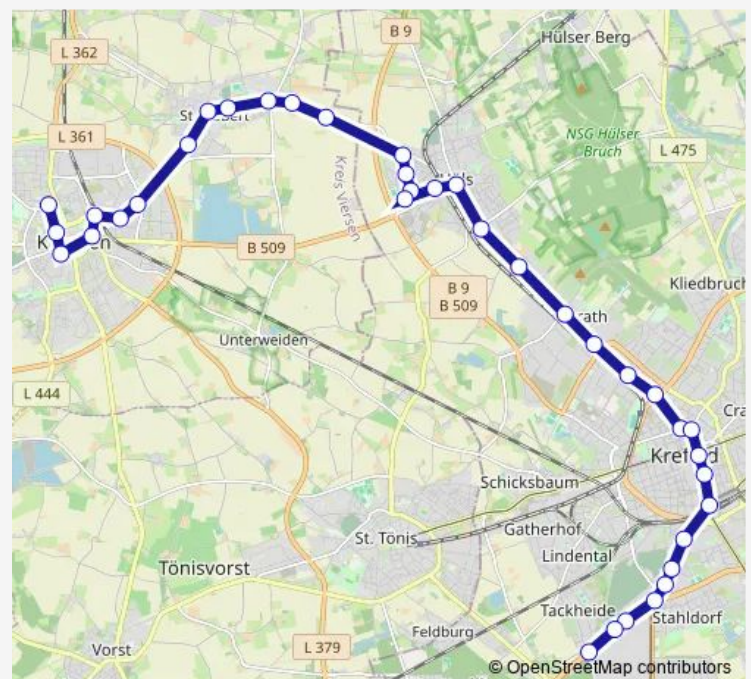

Saturday 17:03-23:45

Sunday 06:05-23:05

Route info

Direction: Krefeld Im Benrader Feld

Stops: 35

Trip Duration: 0 hour 59 min

069

Krefeld Reepenweg

Krefeld Am Mariengraben

Krefeld Lerchenstraße

Kempen Fennerhof

Kempen Krusenhof

Kempen Tönisberger Straße

Kempen Hohenzollernplatz

Kempen St. Hubert Markt

Kempen An Steinen

Kempen Industriering

Kempen Verbindungsstraße

Kempen Bahnhof

Kempen Kuhtor

Kempen Nansenstraße

Direction

Kempen Nansenstraße — Krefeld Im Benrader Feld

37 stops