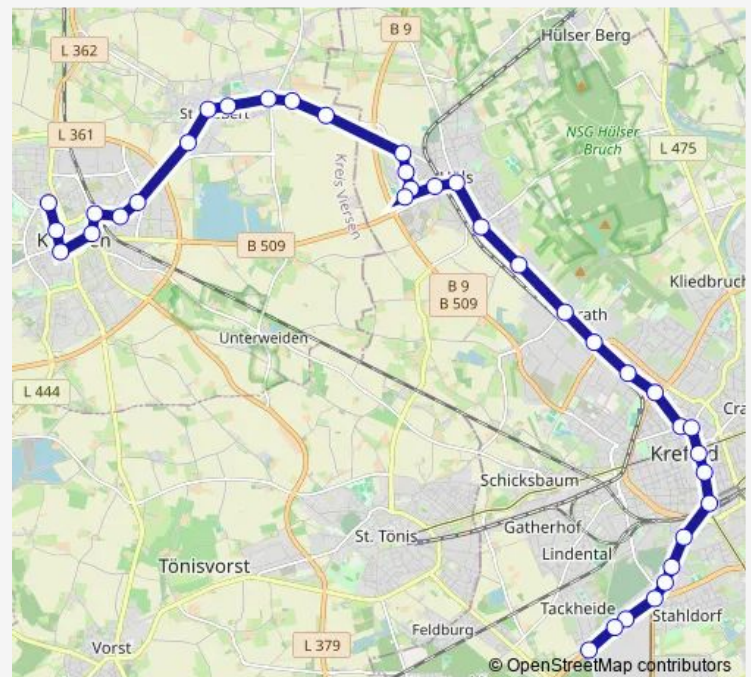

Saturday 17:03-23:45

Sunday 06:05-23:05

Route info

Direction: Krefeld Im Benrader Feld

Stops: 35

Trip Duration: 0 hour 59 min

069

Krefeld Reepenweg

Krefeld Am Mariengraben

Krefeld Lerchenstraße

Kempen Fennerhof

Kempen Krusenhof

Kempen Tönisberger Straße

Kempen Hohenzollernplatz

Kempen St. Hubert Markt

Kempen An Steinen

Kempen Industriering

Kempen Verbindungsstraße

Kempen Bahnhof

Kempen Kuhtor

Kempen Nansenstraße

Direction

Krefeld Im Benrader Feld — Kempen Bahnhof

32 stops