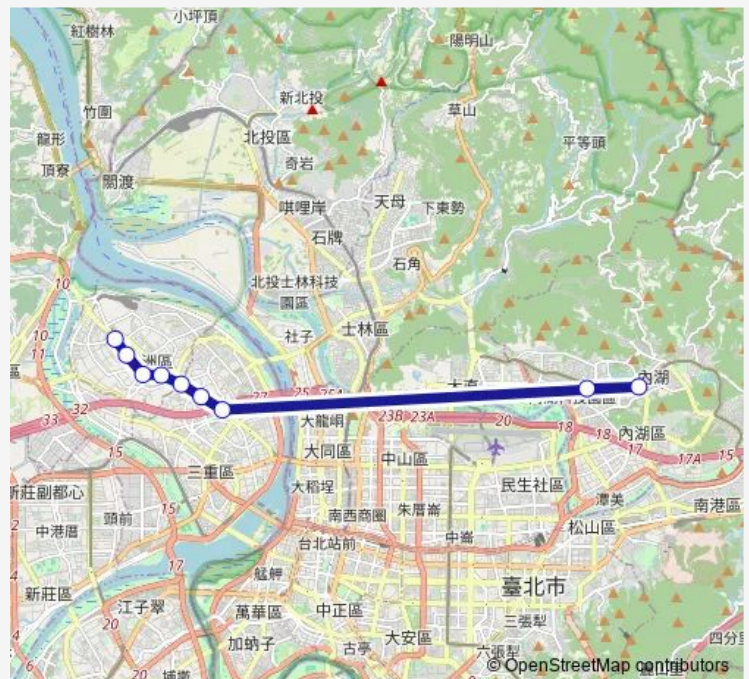

Bus 蘆洲-內湖 蘆洲總站-港墘派出所

[Go to website](#)

Direction

蘆洲總站 — 港墘派出所

9 stops

[Open route schedule](#)

蘆洲總站

中原公寓

蘆洲監理站

溪墘

徐匯中學

捷運三和國中站

格致中學(三和路)

內湖高中

港墘派出所

Route schedule

蘆洲總站 — 港墘派出所

Monday 06:25

Tuesday 06:25

Wednesday 06:25

Thursday 06:25

Friday 06:25

Saturday —

Sunday —

Route info

Direction: 蘆洲總站

Stops: 9

Trip Duration: 17 hour 35 min

■ 蘆洲-內湖 — 蘆洲總站-港墘派出所

蘆洲-內湖 Bus time schedules and route maps are available in an offline PDF at busmaps.com. Use the busmaps.com website to see live bus times, train schedule or subway schedule, and step-by-step directions for all public transit in Taipei