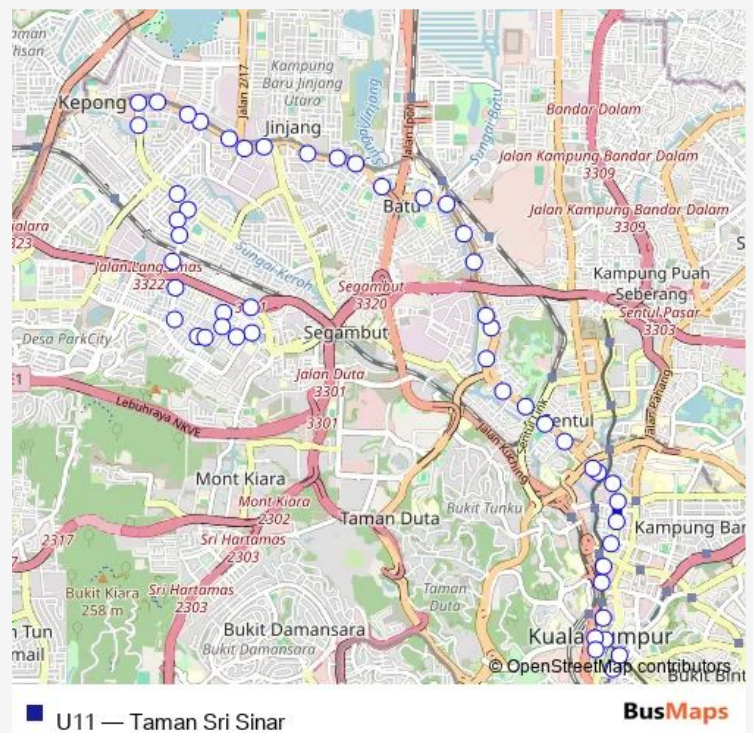

Hsbc / Perodua, Jalan Ipoh

Kompleks Batu, Jalan Ipoh

SMK (P) Jalan Ipoh, Jalan Ipoh

Route schedule

Hsbc, Medan Pasar — Rumah Teres Taman Sri Sinar, Jalan 30/38a

Monday	06:00
Tuesday	06:00
Wednesday	06:00
Thursday	06:00
Friday	06:00
Saturday	06:00
Sunday	06:00

Route info

Direction: Hsbc, Medan Pasar

Stops: 51

Trip Duration: 17 hour 0 min

Kompleks Mutiara, Jalan Ipoh

Taman Bamboo, Jalan Ipoh

Kompleks Mikasa, Jalan Ipoh

Wisma Haji Pilus, Jalan Ipoh

Direction: Rumah Teres Taman Sri Sinar, Jalan 30/38a

Stops: 48

Trip Duration: 17 hour 0 min

SRK Batu 4, Jalan Ipoh

Maybank Batu 4, Jalan Ipoh

Simpang Batu Kentomen, Jalan Ipoh

Pasaraya Umarani, Jalan Ipoh

Kompleks Mutiara (opp.), Jalan Ipoh