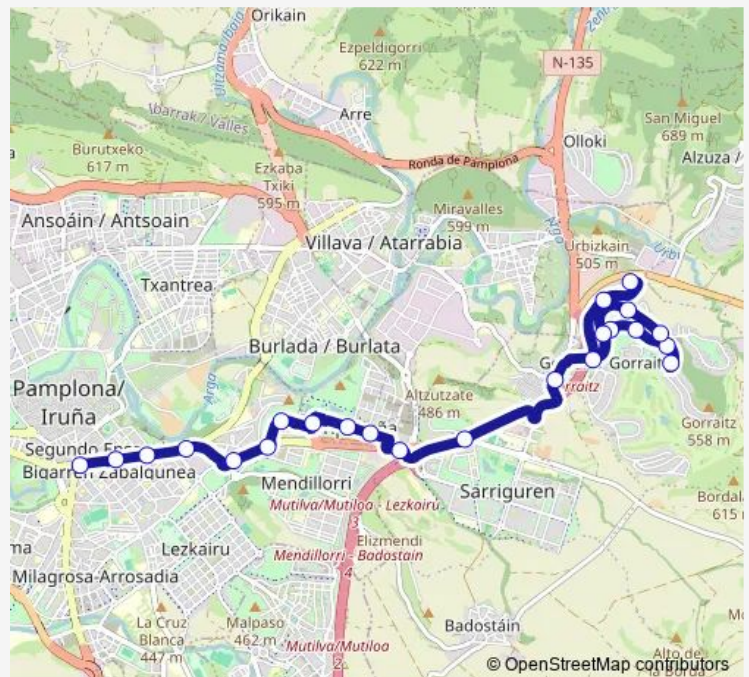

Burlada Avda. Erripagaña (c/ Lisboa)

Burlada Avda. Erripagaña (c/ Berlín)

C/ Atenas (Avda. Erripagaña)

C/ Madrid (frente nº 6)

Ctra. Sarriguren nº 11

Ctra. Sarriguren (Rot. c/ Fuente de la Teja)

Avda. Baja Navarra (frente Seminario)

Avda. Baja Navarra (frente nº 28)

Pza. de las Merindades nº 1-2

Pza. Príncipe de Viana (c/ Sangüesa)

Route schedule

Gorráiz c/ Lezaun (frente nº 7) — Pza. Príncipe de Viana (c/ Sangüesa)

Monday	07:10-22:10
Tuesday	07:10-22:10
Wednesday	07:10-22:10
Thursday	07:10-22:10
Friday	07:10-22:10
Saturday	—
Sunday	—

Route info

Direction: Gorráiz c/ Lezaun (frente nº 7)

Stops: 17

Trip Duration: 0 hour 28 min

L20 — Plaza Príncipe de Viana - Gorráiz

Direction

Pza. Príncipe de Viana (c/ Sangüesa) — Huarte Urb. Itaroa (frente nº 66)

21 stops

[Open route schedule](#)

Pza. Príncipe de Viana (c/ Sangüesa)

Avda. Baja Navarra nº 14

Avda. Baja Navarra nº 34

Avda. Baja Navarra nº 64 (Seminario)

Ctra. Sarriguren (c/ Fuente de la Teja)

Ctra. Sarriguren (frente nº 11)