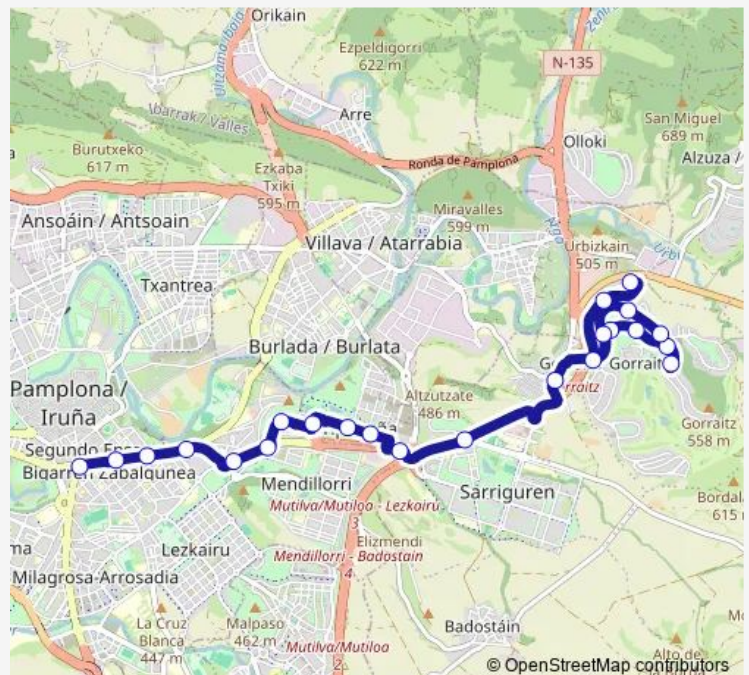

Burlada Avda. Erripagaña (c/ La Valeta)

Ctra. Sarriguren (Rotonda frente Areta)

Sarriguren Rotonda frente Ciudad de la Innovación

Olaz Ctra. Huarte (Polideportivo)

Gorráiz Rot. entrada (Centro Comercial)

Gorráiz c/ Camino Ardanaz (frente c/ Gurimendi)

Pza. Príncipe de Viana nº 2 — Gorráiz Avda. Egüés nº 62

Monday 06:40-21:40

Tuesday 06:40-21:40

Wednesday 06:40-21:40

Thursday 06:40-21:40

Friday 06:40-21:40

Saturday 06:45-21:45

Sunday 06:45-21:45

**Route info**

Direction: Pza. Príncipe de Viana nº 2

Stops: 22

Trip Duration: 0 hour 32 min

L20 — Plaza Príncipe de Viana - Gorráiz

## Direction

Pza. Príncipe de Viana nº 2 — Huarte Urb. Itaroa (frente nº 66)

23 stops

[Open route schedule](#)

Pza. Príncipe de Viana nº 2

Avda. Baja Navarra nº 14

Avda. Baja Navarra nº 34

Avda. Baja Navarra nº 64 (Seminario)