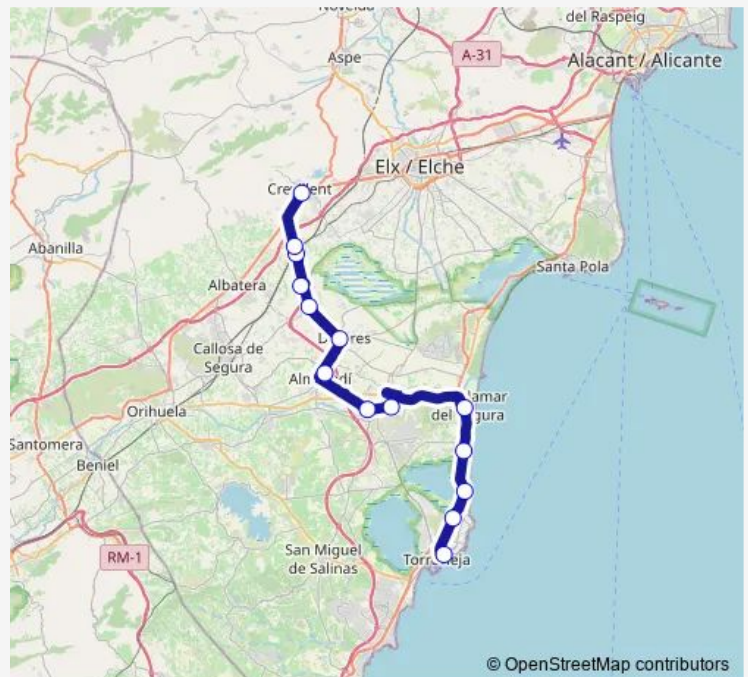

Route schedule

Torrevejea [Torrevejea] — C. San Vte. Ferrer, 5 - C. Virgen del Pilar

Monday 18:30

Tuesday 18:30

Wednesday 18:30

Thursday 18:30

Friday 18:30

Saturday —

Sunday —

Route info

Direction: Torrevejea [Torrevejea]

Stops: 14

Trip Duration: 1 hour 0 min

■ L20 — Torrevejea – Crevillente

Direction

C. San Vte. Ferrer, 5 - C. Virgen del Pilar — Torrevieja [Torrevieja]