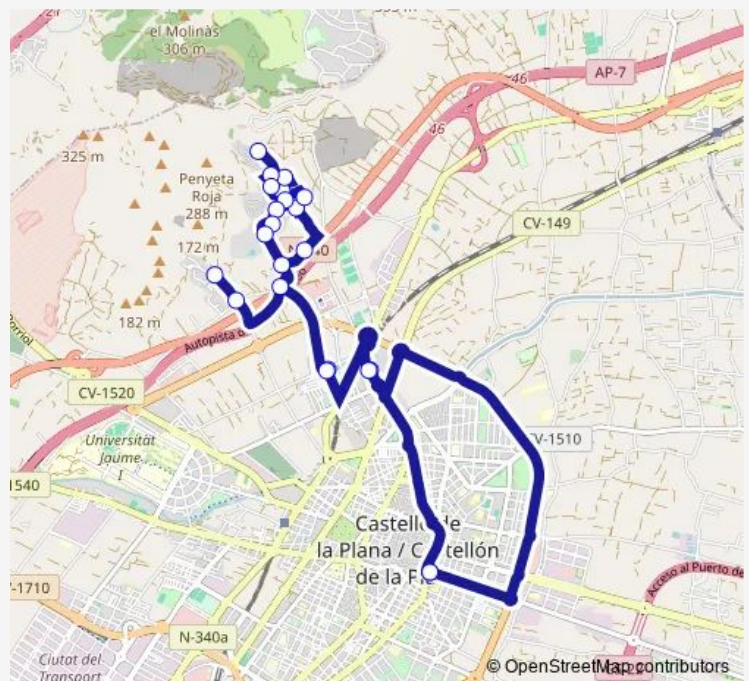

Av. Diputació (ambulatori)

Camí Borriol Costa

C/Joan Miró (bajo)

C/Ruben Darío esq c/Concha Espina

C/Joan Miró esq c/Perez Ayala

Ruben Darío 3

c/Carles Salvador 1

c/Carles Salvador (fondo)

Pont Penyeta (A)

Av. Diputació (Grup Sant Agustí)

Hospital General

Route schedule

Av. Germans Bou (pl. Jutge Borrull) — Av. Germans Bou (pl. Jutge Borrull)

Monday 07:00-22:00

Tuesday 07:00-22:00

Wednesday 07:00-22:00

Thursday 07:00-22:00

Friday 07:00-22:00

Saturday 07:00-21:00

Sunday 07:00-21:00

Route info

Direction: Av. Germans Bou (pl. Jutge Borrull)

Stops: 22

Trip Duration: 0 hour 52 min

■ L20 — Grupos Norte

Av. Germans Bou (pl. Jutge Borrull)

L20 Bus time schedules and route maps are available in an offline PDF at busmaps.com. Use the busmaps.com website to see live bus times, train schedule or subway schedule, and step-by-step directions for all public transit in Castello de la Plana