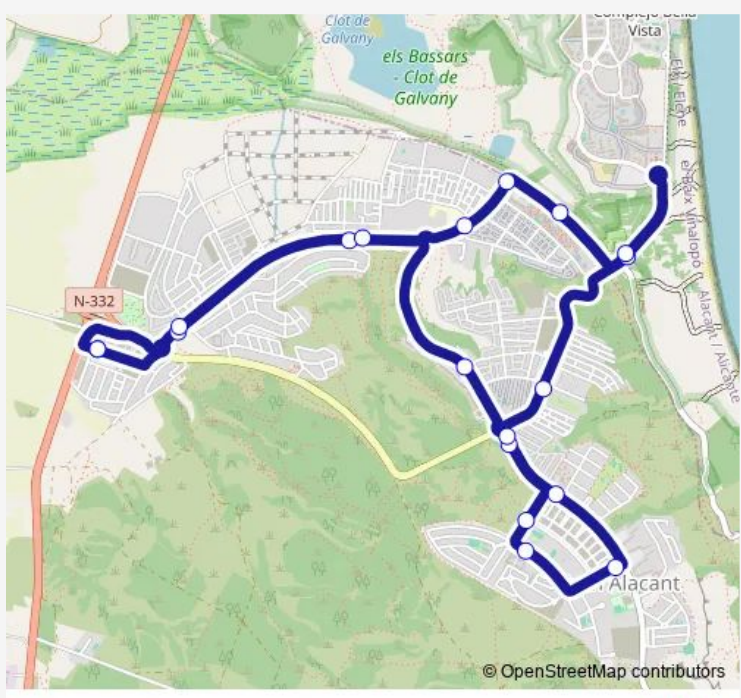

Bus L20 Gran Alacant [2021]

[Go to website](#)

Direction
 Cc. Gran Alacant [Santa Pola] — Cc. Gran Alacant [Santa Pola]
 19 stops
[Open route schedule](#)

- Cc. Gran Alacant [Santa Pola]
- Av. Noruega (marquesina Masa I) - Gran Alacant [Alacant]
- Av. Noruega (esglèsia) - Gran Alacant [Alacant]
- Av. Escandinavia (Cuesta Mascop) - Gran Alacant [Alacant]
- Correus I - Gran Alacant [Alacant]
- Monte Santa Pola (Urb. Don Pueblo) [Santa Pola]
- Monte Santa Pola (Santara Resot) [Santa Pola]
- Monte Santa Pola (Transformador) [Santa Pola]
- Avda. Escandinavia (Centro Salud) [Santa Pola]
- Avda. Escandinavia (Correos) [Santa Pola]
- Avda. Mediterraneo (Parafarmacia) [Santa Pola]
- Playa Carabasi [Elx]
- Playa Carabasi (front) [Elx]
- Avda Carabasi (Urb. Costa Hispania Ii) [Santa Pola]
- Avda. Noruega (Restaurants) [Santa Pola]
- Avda. Noruega (Colegio) [Santa Pola]
- Avda. Noruega Iii [Santa Pola]
- Avda. Noruega I [Santa Pola]
- Cc. Gran Alacant [Santa Pola]

Route schedule
 Cc. Gran Alacant [Santa Pola] — Cc. Gran Alacant [Santa Pola]

Monday	10:00-13:20
Tuesday	10:00-13:20
Wednesday	10:00-13:20
Thursday	10:00-13:20
Friday	10:00-13:20
Saturday	10:00-14:00
Sunday	—

Route info
 Direction: Cc. Gran Alacant [Santa Pola]
 Stops: 19
 Trip Duration: 0 hour 26 min

■ L20 — Gran Alacant [2021] **BusMaps**

L20 Bus time schedules and route maps are available in an offline PDF at busmaps.com. Use the busmaps.com website to see live bus times, train schedule or subway schedule, and step-by-step directions for all public transit in Santa Pola

The schedule is provided in the local timezone. Times with "(+1)" indicate departures on the next day.

PDF file created on 2025-01-31

2024 BusMaps.com - All Rights Reserved