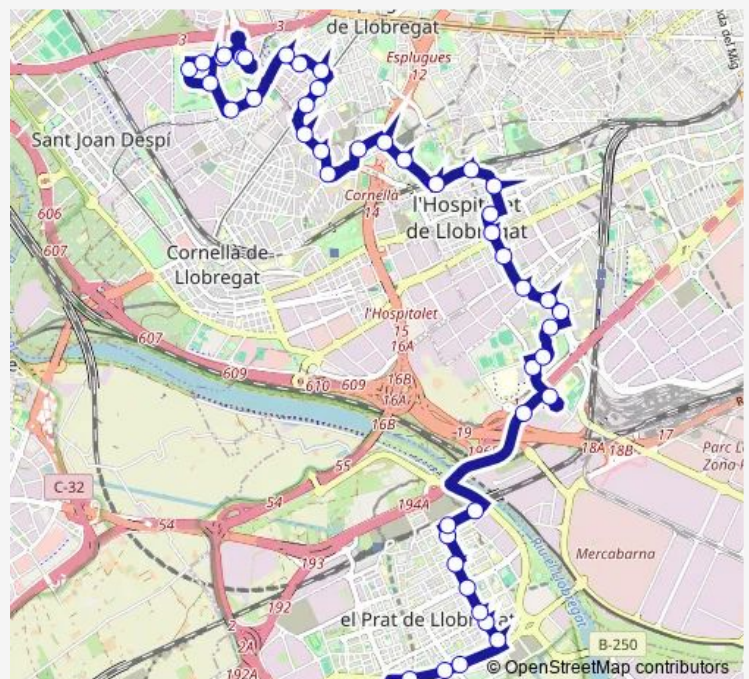

Friday 05:10-22:10

Saturday 05:25-22:10

Sunday 07:40-21:20

Route info

Direction: Policia Local

Stops: 50

Trip Duration: 1 hour 6 min

Metro Bellvitge Rambla Marina

Escola La Marina

Pl. d'Amalvígia

Cuap Pura Fernández

Metro/FGC Av. Carrilet

Enric Prat de la Riba - Rbla. Marina

La Farga

Estació Rodalies

Escola Busquets i Punset

Parc de Can Buxeres

Metro Can Boixeres

Escola Pablo Neruda

Metro Sant Ildefons

Av de Sant Ildefons - Cirerer

Sant Ildefons. sn

Av de Cornellà - Montesa

Av. de Cornellà - Francesc Layret