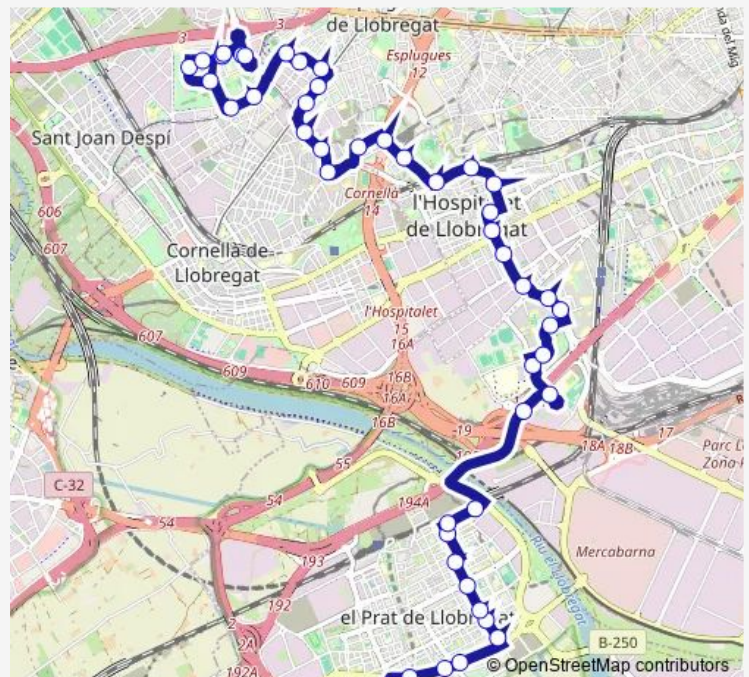

Av Barcelona - Extremadura

Llevant - Les Planes

Àngel Guimerà - Av. Baix Llobregat

Laureà Miró - Alcalde Martí Figueras i Castillo

Av. Isidre Martí - Àngel Guimerà

Av. Isidre Martí - Josep Rodoreda

Av de Cornellà - Milà i Pi

### Route schedule

Hospital Moisès Broggi — Sant Cosme - Riu Llobregat

Monday —

Tuesday —

Wednesday —

Thursday —

Friday —

Saturday 05:25-15:50

### Route info

Direction: Hospital Moisès Broggi

Stops: 48

Trip Duration: 1 hour 0 min

L20 — St. Joan D.-El Prat L.

Francesc Moragas - Josep Prats

Francesc Moragas - Av. Carrilet

Metro/FGC Av. Carrilet

Institut Mercè Rodoreda

Rbla Marina - Ctra del Mig

Pl. d'Amalvígia

Metro Bellvitge Rambla Marina

Parc de Bellvitge

Jaume Ventura i Tort - Rbla. Marina

Campus Universitari Bellvitge

Hospital de Bellvitge