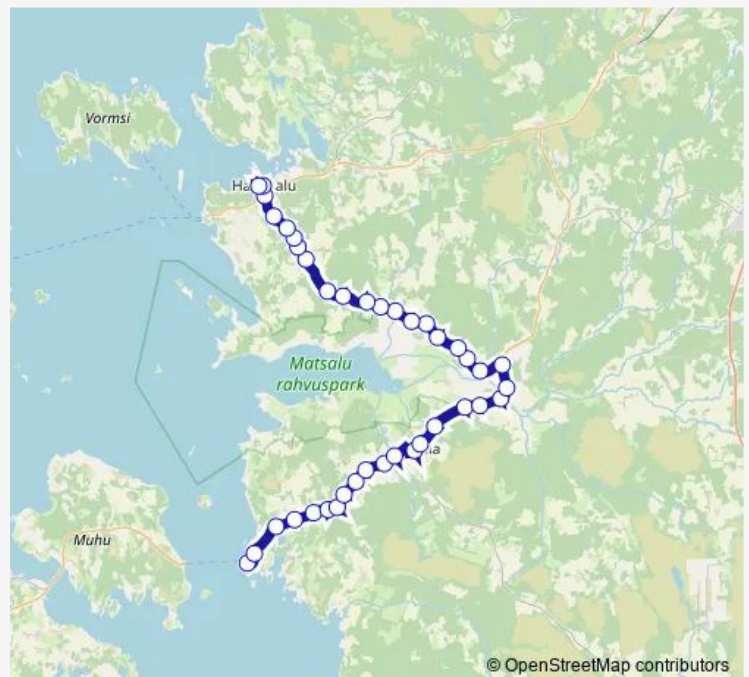

Saturday 11:10-18:10

Sunday 11:10-18:10

Route info

Direction: Haapsalu bussijaam

Stops: 39

Trip Duration: 1 hour 14 min

© OpenStreetMap contributors

Kasari

Kirbla

Kloostri tee

Hälvati

Lihula

Tööstuse

Jõe

Nurme

Tuudi