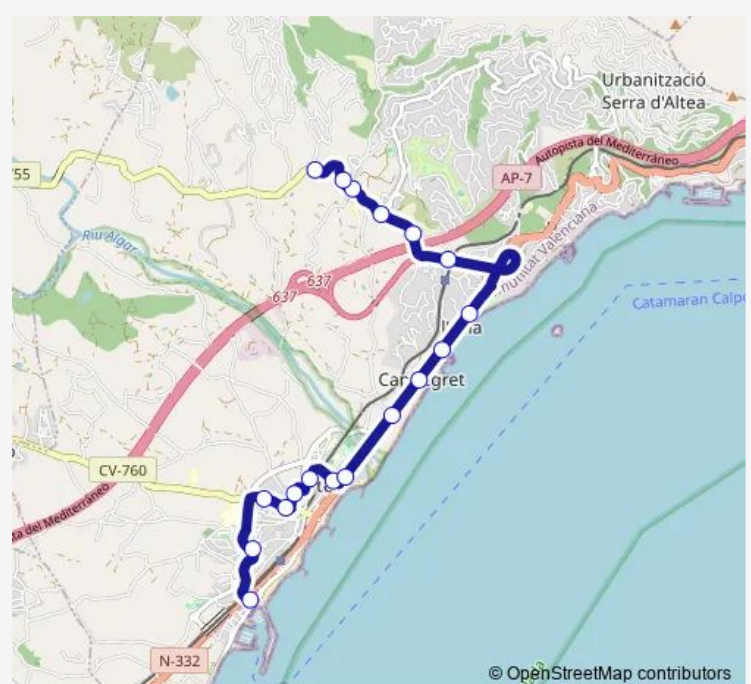

Bus L20 Altea - C/ Les Piteres - C/ Garganes - Cap Negret - C/ Garganes - Cap Negret - Altea la Vella

[Go to website](#)

Direction

C. La Llum, 1 [Altea] — Ctra. CV - 755, 11 [Altea]

18 stops

[Open route schedule](#)

Ctra. CV - 755, 21B [Altea]

Ctra. Callosa (CV-755), 68 [Altea]

Ctra. CV - 755, 62 [Altea]

Ctra. CV - 755, 11 [Altea]

Route schedule

C. La Llum, 1 [Altea] — Ctra. CV - 755, 11 [Altea]

Monday	07:10-20:10
Tuesday	07:10-20:10
Wednesday	07:10-20:10
Thursday	07:10-20:10
Friday	07:10-20:10
Saturday	08:10-15:10
Sunday	09:10-15:10

Route info

Direction: C. La Llum, 1 [Altea]

Stops: 18

Trip Duration: 0 hour 27 min

■ L20 — Altea - C/ Les Piteres - C/ Garganes - Cap Negret - C/ Garganes - Cap Negret - Altea la Vella

Direction

Ctra. CV - 755, 11 [Altea] — C. La Llum, 1 [Altea]