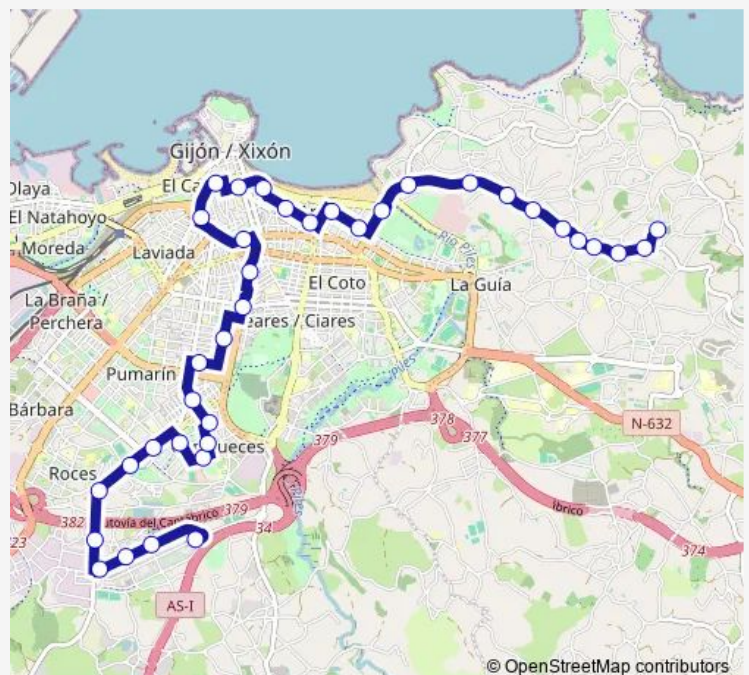

[GIJÓN/XIXÓN] Camino de Somió - Hortensias [CTA 06890]

[Gijón/Xixón] El Pisón - Alto del Pisón [Cta 00567]

[GIJÓN/XIXÓN] El Pisón [CTA 06892]

[Gijón/Xixón] Somió - La Colonia 2 - Colonia del Piles [Cta 00572]

[GIJÓN/XIXÓN] Plaza San Miguel [CTA 06725]

[GIJÓN/XIXÓN] Plaza Instituto [CTA 07017]

[GIJÓN/XIXÓN] Álvarez Garaya [CTA 06657]

[GIJÓN/XIXÓN] Gota de Leche - Lado Llanes [CTA 06812]

Route schedule

[GIJÓN/XIXÓN] La Pipa [CTA 06887] — [GIJÓN/XIXÓN] Plaza La Braña [CTA 09993]

Monday	07:30-21:30
Tuesday	07:30-21:30
Wednesday	07:30-21:30
Thursday	07:30-21:30
Friday	07:30-21:30
Saturday	—
Sunday	—

Route info

Direction: [GIJÓN/XIXÓN] La Pipa [CTA 06887]

Stops: 37

Trip Duration: 1 hour 0 min

■ L20 — L20 - Nuevo Roces-Somió (La Pipa)

[GIJÓN/XIXÓN] La Costa Avda - Begoña [CTA 06727]

[GIJÓN/XIXÓN] El Llano Avda - San José [CTA 06843]

[GIJÓN/XIXÓN] El Llano 54 Avda - Eleuterio Quintanilla
[CTA 06857]