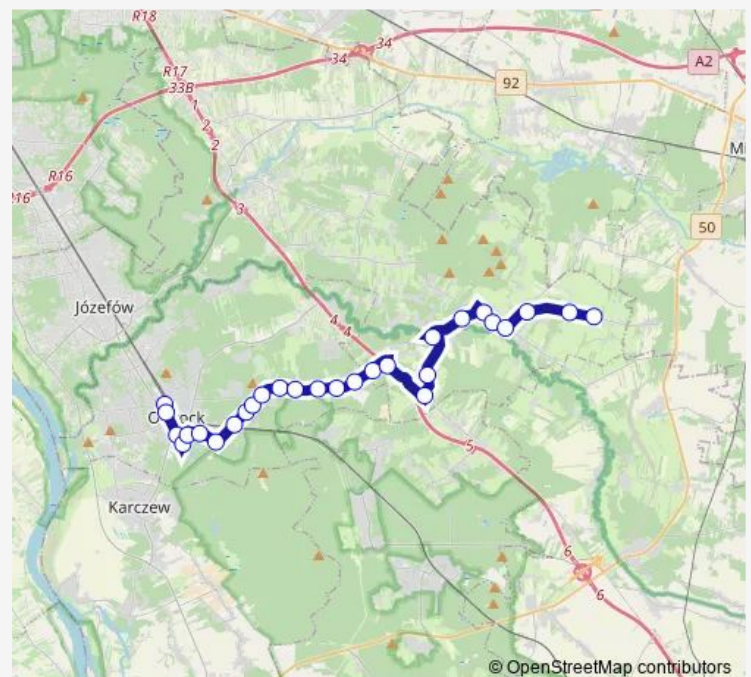

Saturday 04:28-21:37

Sunday —

Route info

Direction: Rzakta

Stops: 29

Trip Duration: 0 hour 38 min

Otwock 3 Maja

Otwock Dwernickiego

Otwock Partyzantów

Otwock Urząd Skarbowy

Otwock Olszowa

Otwock Zygmunta

Otwock Hoża

Otwock Orła

Direction

Otwock Orla — Rzakta

28 stops

[Open route schedule](#)

Otwock Orla

Otwock Powstańców Warszawy

Otwock Park Miejski

Otwock Partyzantów

Otwock Dwernickiego

Otwock 3 Maja