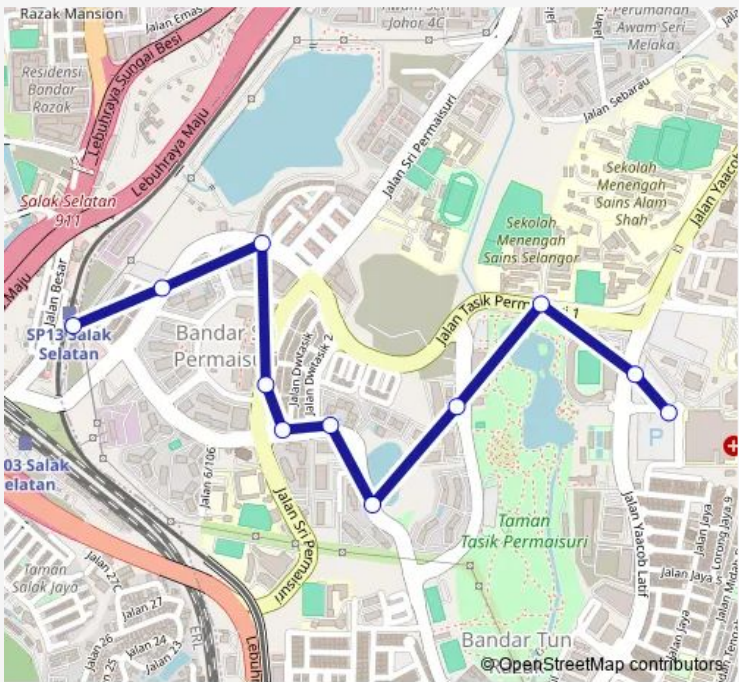

Bus T433 Bandar Sri Permaisuri / Hukm

[Go to website](#)

Direction
 Stesen LRT Salak Selatan — Hukm (1), Jalan Yaacob Latiff
 11 stops
[Open route schedule](#)

- Stesen LRT Salak Selatan
- JPJ Cheras, Jalan Sri Permaisuri 10
- Villa Laman Tasik, Jalan Sri Permaisuri 6
- Proton, Jalan Sri Permaisuri
- Restoran Bistro, Jalan Tasik Permaisuri 3
- Kondominium Mentari, Jalan Tasik Permaisuri 3
- Kondominium Amani, Jalan Tasik Permaisuri 3
- Wisma Zelan, Jalan Tasik Permaisuri 2
- SM Sains Selangor, Jalan Tasik Permaisuri 1
- Stadium Bolasepak KL, Jalan Yaacob Latiff
- Hukm (1), Jalan Yaacob Latiff

Route schedule
 Stesen LRT Salak Selatan — Hukm (1), Jalan Yaacob Latiff

Monday	06:00
Tuesday	06:00
Wednesday	06:00
Thursday	06:00
Friday	06:00
Saturday	06:00
Sunday	06:00

Route info
 Direction: Stesen LRT Salak Selatan
 Stops: 11
 Trip Duration: 17 hour 0 min

Direction

Hukm (1), Jalan Yaacob Latiff — Stesen LRT Salak Selatan

10 stops

[Open route schedule](#)

Hukm (1), Jalan Yaacob Latiff

Stadium Bolasepak KL (1), Jalan Yaacob Latiff

SM Sains Selangor (opp), Jalan Tasik Permaisuri 1

Pangsapuri Sri Penara (Stop 2), Jalan Sri Permaisuri 1

Stesen LRT Salak Selatan

Route schedule

Hukm (1), Jalan Yaacob Latiff — Stesen LRT Salak Selatan

Monday 06:00

Tuesday 06:00

Wednesday 06:00

Thursday 06:00