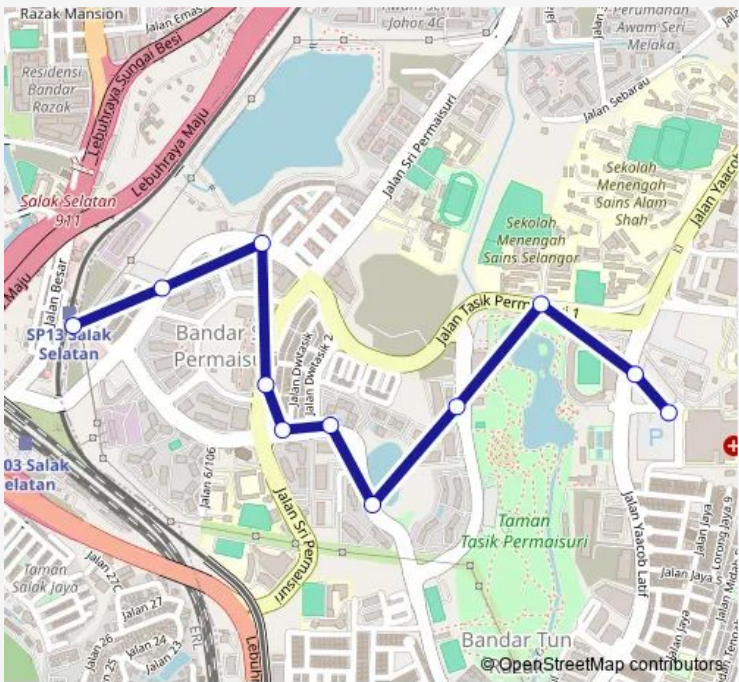

Bus T433 Bandar Sri Permaisuri / Hukm

[Go to website](#)

**Direction**  
 Stesen LRT Salak Selatan — Hukm (1), Jalan Yaacob Latiff  
 11 stops  
[Open route schedule](#)

- Stesen LRT Salak Selatan
- JPJ Cheras, Jalan Sri Permaisuri 10
- Villa Laman Tasik, Jalan Sri Permaisuri 6
- Proton, Jalan Sri Permaisuri
- Restoran Bistro, Jalan Tasik Permaisuri 3
- Kondominium Mentari, Jalan Tasik Permaisuri 3
- Kondominium Amani, Jalan Tasik Permaisuri 3
- Wisma Zelan, Jalan Tasik Permaisuri 2
- SM Sains Selangor, Jalan Tasik Permaisuri 1
- Stadium Bolasepak KL, Jalan Yaacob Latiff
- Hukm (1), Jalan Yaacob Latiff

Route schedule

Stesen LRT Salak Selatan — Hukm (1), Jalan Yaacob Latiff

Monday	06:00
Tuesday	06:00
Wednesday	06:00
Thursday	06:00
Friday	06:00
Saturday	06:00
Sunday	06:00

Route info

Direction: Stesen LRT Salak Selatan

Stops: 11

Trip Duration: 17 hour 0 min

## Direction

Hukm (1), Jalan Yaacob Latiff — Stesen LRT Salak Selatan

10 stops

[Open route schedule](#)

Hukm (1), Jalan Yaacob Latiff

Stadium Bolasepak KL (1), Jalan Yaacob Latiff

SM Sains Selangor (opp), Jalan Tasik Permaisuri 1