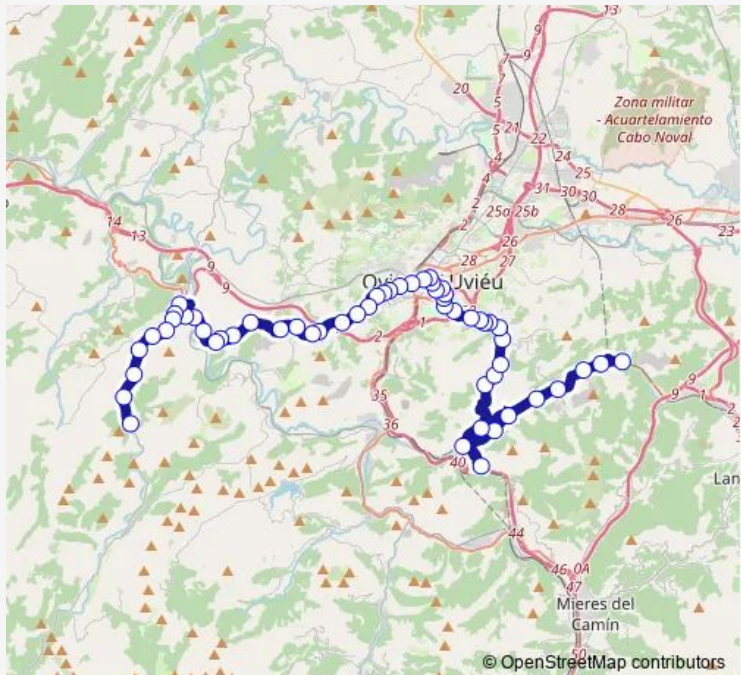

# Bus L-S L-SAN Andres-Tudela Veguin

[Go to website](#)

**Direction**  
 [Entrepeñes|Entrepeñas] Entrepeñes [Cta 01248] — [SAN ANDRÉS] San Andrés [CTA 07494]  
 56 stops  
[Open route schedule](#)

- [Entrepeñes|Entrepeñas] Entrepeñes [Cta 01248]
- [Veguín|Tudela Veguín] Paulino García 121 [Cta 01302]
- [Veguín|Tudela Veguín] Renfe [Cta 01303]
- [ANIEVES] Anieves [CTA 14854]
- [Tudela Agüeria|Tudela de Agüeria] Tudela Agüeria [Cta 03955]
- [SANTOLAYA|Santa Eulalia] Santolaya [CTA 07700]
- [SANTIANES] Polígono Santianes [CTA 07698]
- [Olloniego/Lluniego] Príncipe de Asturias Avda [Cta 03289]
- [Portalgo, El|Portazgo, El] El Portalgo [Cta 03306]
- [MANZANEA|Manzaneda] La Manzanea [CTA 16889]
- [Novales] Pando [Cta 03310]
- [PEDERNE|Paderni] Casa Adolfo [CTA 07473]
- [BARRACA, LA] El Torneru [CTA 07472]
- [CRUCES, LES|Cruces, Las] San Esteban de la Cruces [CTA 07470]
- [CALDERU, EL|Caldero, El] El Cruce San Esteban [CTA 07466]
- [CALDERU, EL|Caldero, El] El Calderu [CTA 07465]
- [COVADONGA, LA] La Covadonga [CTA 07463]
- [Cruce, EL] Alto El Herrador [Cta 01311]
- [CRUCE, EL] Cementerio [CTA 07461]

**Route schedule**  
 [Entrepeñes|Entrepeñas] Entrepeñes [Cta 01248] — [SAN ANDRÉS] San Andrés [CTA 07494]

Monday	06:45-22:15
Tuesday	06:45-22:15
Wednesday	06:45-22:15
Thursday	06:45-22:15
Friday	06:45-22:15
Saturday	06:45-22:15
Sunday	07:30-22:15

**Route info**  
 Direction: [Entrepeñes|Entrepeñas] Entrepeñes [Cta 01248]  
 Stops: 56  
 Trip Duration: 1 hour 30 min

[OVIEDO/UVIÉU] Cruce Villafría [CTA 07453]

[Oviedo/Uviéu] San Lázaro [Cta 03315]

[OVIEDO/UVIÉU] Padre Suárez 1 [CTA 07447]

## Route info

Direction: [SAN ANDRÉS] San Andrés [CTA 07494]

Stops: 57

Trip Duration: 1 hour 30 min

[Oviedo/Uviéu] Plaza Occidente [Cta 02598]

[OVIEDO/UVIÉU] Fuertes Acevedo [CTA 07391]

[Oviedo/Uviéu] Fuertes Acevedo - Plaza Toros [Cta 02064]