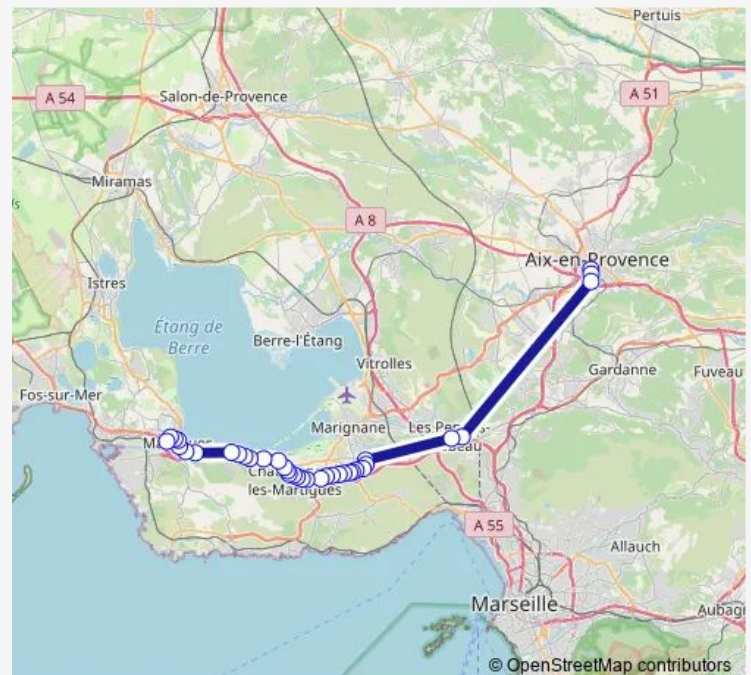

### Direction

Brossolette — Pôle d'Echange

36 stops

[Open route schedule](#)

Brossolette

Sous Préfecture

La Beauvalle

Square De Gaulle Quai 2

### Route schedule

Brossolette — Pôle d'Echange

Monday 06:30-20:00

Tuesday 06:30-20:00

Wednesday 06:30-20:00

Thursday 06:30-20:00

Friday 06:30-20:00

Saturday 07:50-19:50

### Route info

Direction: Brossolette

Stops: 36

Trip Duration: 1 hour 4 min

■ L039 — Martigues - Aix

Sécurité Sociale / Curie

Le Vallon

Le Leou