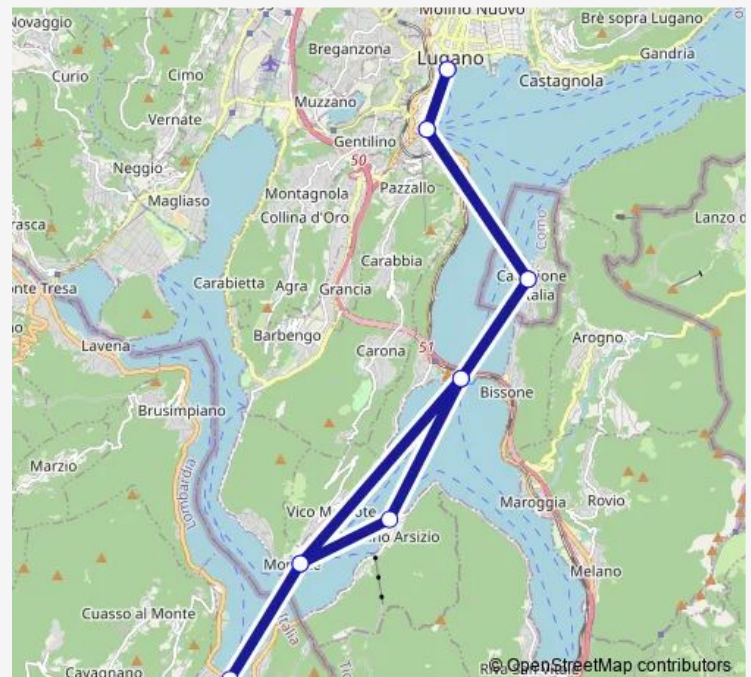

Friday —

Saturday —

Sunday 14:30

Route info

Direction: Lugano Centrale (lago)

Stops: 12

Trip Duration: 2 hour 0 min

3624

Direction

Lugano Centrale (Iago) — Lugano Centrale (Iago)

12 stops

[Open route schedule](#)

Lugano Centrale (Iago)

Paradiso (Iago)

Campione (Iago)

Melide Swissminiatur (Iago)