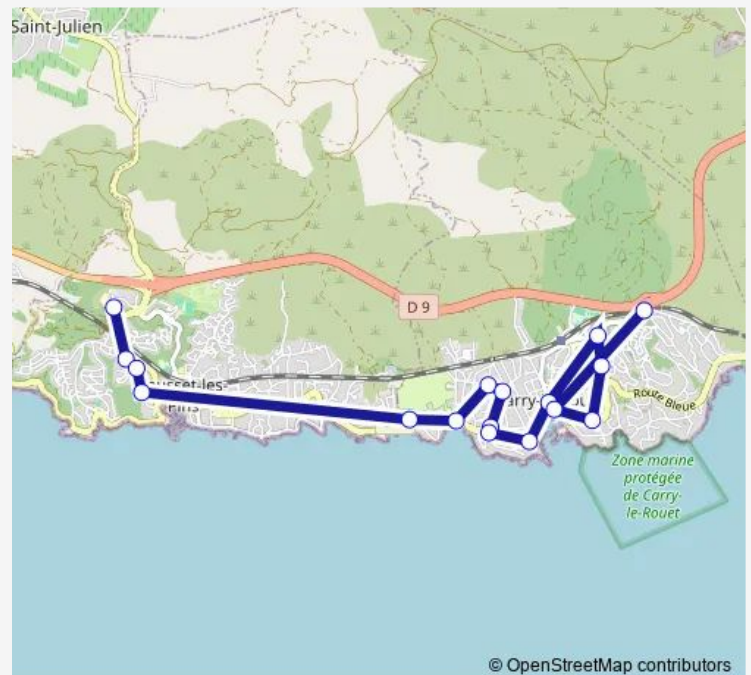

**Bus S100 Carry - Collège Matraja**[Go to website](#)**Direction**

Collège Matraja — Château d'Eau

7 stops

[Open route schedule](#)

Collège Matraja

La Crèche

Les Restanques

La Tasse

Le Port

Jean Jaurès

Château d'Eau

**Route schedule**

Collège Matraja — Château d'Eau

Monday	17:00
Tuesday	17:00
Wednesday	12:15
Thursday	17:00
Friday	17:00
Saturday	—
Sunday	—

**Route info**

Direction: Collège Matraja

Stops: 7

Trip Duration: 0 hour 17 min

■ S100 — Carry - Collège Matraja

## Direction

Le Camping — Collège Matraja

10 stops

[Open route schedule](#)

Le Camping

Av de la Tuillière

Les Flots

Rd Pt Pâtissière