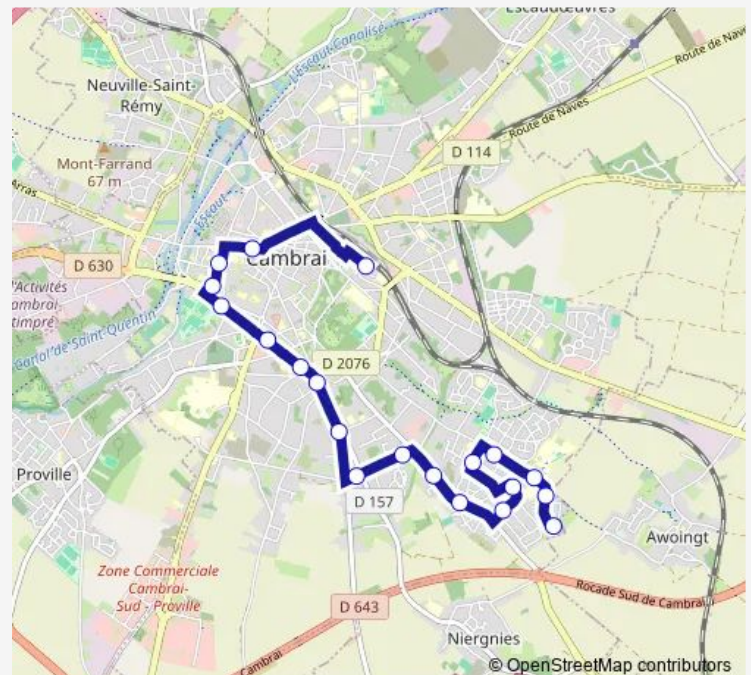

Cambrai - Centre Nautique

Cambrai - Bastion

Cambrai - St Druon

Cambrai - Floréal

Cambrai - Culbute

Cambrai - Trianon

Cambrai - Esnes

Cambrai - Thuilliez

Cambrai - Les Hauts de Cambrai

Cambrai - Léon Blum

Cambrai - Franche Comté

Cambrai - Ile-de-France

Cambrai - Martin Martine

Cambrai - Lamartine

Cambrai - Alpes

Cambrai - Pyrénées

### Route schedule

Cambrai - Station Bus (Quai W) — Cambrai - Pyrénées

Monday 16:15-18:15

Tuesday 16:15-18:15

Wednesday 12:10-18:15

Thursday 16:15-18:15

Friday 16:15-18:15

Saturday —

### Route info

Direction: Cambrai - Station Bus (Quai W)

Stops: 20

Trip Duration: 0 hour 26 min

■ S100 — Martin Martine - J.Ferry - Fénélon - P.Duez