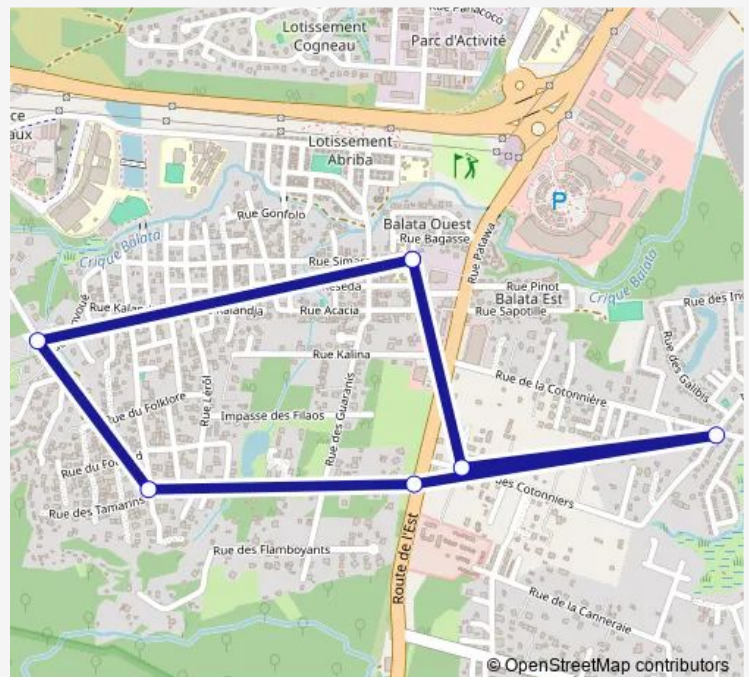

### Direction

LES Loussais — LES Loussais

7 stops

[Open route schedule](#)

LES Loussais

Cotonniere Ouest\_Fond

Cotonniere Ouest\_Entree

Rond Point Maya

### Route schedule

LES Loussais — LES Loussais

Monday 05:33-19:16

Tuesday 05:33-19:16

Wednesday 05:33-19:16

Thursday 05:33-19:16

Friday 05:33-19:16

Saturday 05:33-19:16

### Route info

Direction: LES Loussais

Stops: 7

Trip Duration: 0 hour 28 min

L. Int Quat Mat — Ligne Inter Quartier Mat

**Direction**

Balata Ouest — Balata Ouest

7 stops