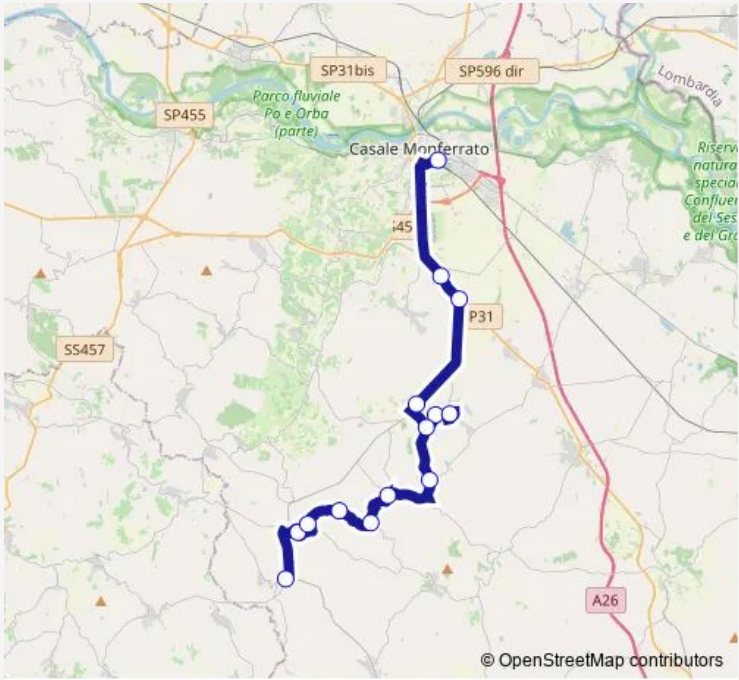

Bus S049 Altavilla Moretta - Casale Monferrato

[Go to website](#)

Direction
 CASALE MONFERRATO - STRADA CAVALCAVIA, 15 —
 ALTAVILLA MONFERRATO - LOCALITA' MORETTA

12 stops

[Open route schedule](#)

- CASALE MONFERRATO - STRADA CAVALCAVIA, 15
- CASALE MONFERRATO - BIVIO LOCALITA' SAN QUIRICO
- CASALE MONFERRATO - BIVIO CAMAGNA SS 31 - SP 50
- OCCIMIANO
- CONZANO - SAN MAURIZIO - PIAZZA BANDA LENTI
- CONZANO - SP67 - SP 66
- CAMAGNA MONFERRATO - MADONNINA
- CAMAGNA MONFERRATO - CIMITERO
- VIGNALE M.TO - SP68 - VIA CA' POGGIO
- VIGNALE M.TO - SP68 - VIA PIAVE
- VIGNALE M.TO - VIA CANTAMESSA
- ALTAVILLA MONFERRATO - LOCALITA' MORETTA

Route schedule
 CASALE MONFERRATO - STRADA CAVALCAVIA, 15 —
 ALTAVILLA MONFERRATO - LOCALITA' MORETTA

Monday	13:10
Tuesday	13:10
Wednesday	13:10
Thursday	13:10
Friday	13:10
Saturday	13:10
Sunday	—

Route info

Direction: CASALE MONFERRATO - STRADA CAVALCAVIA, 15

Stops: 12

Trip Duration: 0 hour 49 min

Direction

ALTAVILLA MONFERRATO - LOCALITA' MORETTA —
CASALE MONFERRATO - STRADA CAVALCAVIA,15

11 stops

[Open route schedule](#)

ALTAVILLA MONFERRATO - LOCALITA' MORETTA

VIGNALE M.TO - VIA CANTAMESSA

VIGNALE M.TO - SP68 - VIA PIAVE

VIGNALE M.TO - SP68 - VIA CA' POGGIO

CAMAGNA MONFERRATO - CIMITERO

CAMAGNA MONFERRATO - MADONNINA

CONZANO - SP67 - SP 66