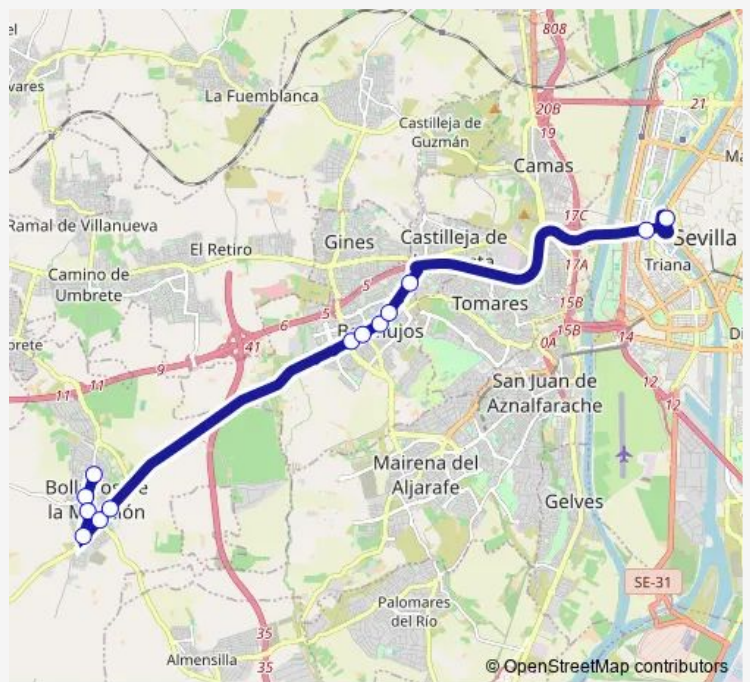

Bus 1580 M-158 Bollullos De La Mitación - Sevilla (Por Bormujos)

[Go to website](#)

Direction
 Plaza De Armas — C Mulhacen
 11 stops
[Open route schedule](#)

- Plaza De Armas
- Chapina-Torre Sevilla
- Nueva Sevilla Convento (V)
- Avjuan Carlos I Rey De España (Parque)
- Av Del Aljarafe Cafeteria Imperial
- Av Del Aljarafe Ayuntamiento (Frente)
- Coso Calero Parque Los Alamos (V)
- Rtda Bollullos Puertas Leyva (V)
- Av Alcalde Cecilio Gutiérrez
- Urb Cuatrovitass
- C Mulhacen

Route schedule
 Plaza De Armas — C Mulhacen

| | |
|-----------|-------|
| Monday | 06:15 |
| Tuesday | 06:15 |
| Wednesday | 06:15 |
| Thursday | 06:15 |
| Friday | 06:15 |
| Saturday | 15:30 |
| Sunday | — |

Route info
 Direction: Plaza De Armas
 Stops: 11
 Trip Duration: 0 hour 22 min

Direction

C Mulhacen — Plaza De Armas

13 stops

[Open route schedule](#)

C Mulhacen

Casa De La Cultura Bollullos

C Calvario Esq Raquejo

Thursday 05:30-07:30

Friday 05:30-07:30

Saturday 07:00

Sunday 07:00

Route info

Direction: C Mulhacen

Stops: 13

Trip Duration: 0 hour 23 min