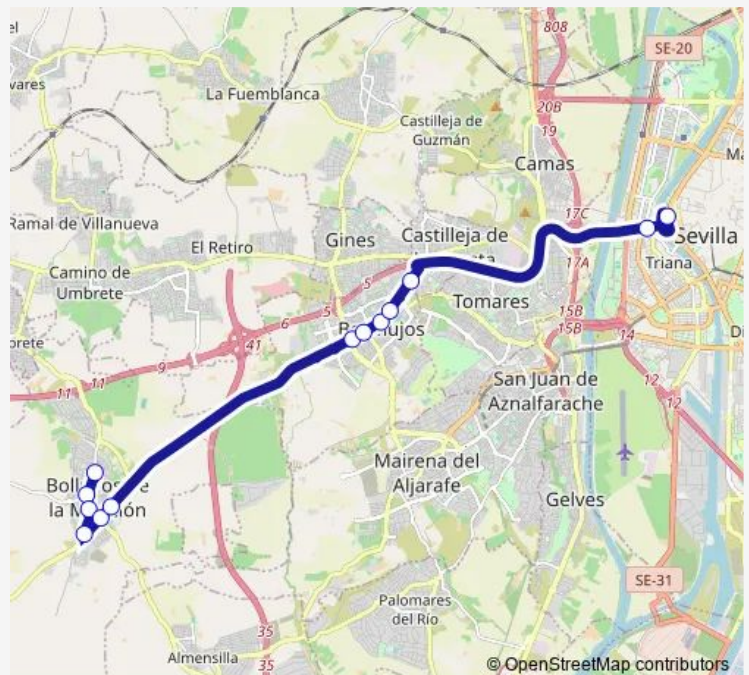

### Direction

Plaza De Armas — C Mulhacen

11 stops

[Open route schedule](#)

Plaza De Armas

Chapina-Torre Sevilla

Nueva Sevilla Convento (V)

Avjuan Carlos I Rey De España (Parque)

Av Del Aljarafe Cafeteria Imperial

Av Del Aljarafe Ayuntamiento (Frente)

Coso Calero Parque Los Alamos (V)

Rtda Bollullos Puertas Leyva (V)

Av Alcalde Cecilio Gutiérrez

Urb Cuatrovitas

C Mulhacen

### Route schedule

Plaza De Armas — C Mulhacen

Monday	06:15
Tuesday	06:15
Wednesday	06:15
Thursday	06:15
Friday	06:15
Saturday	15:30
Sunday	—

### Route info

Direction: Plaza De Armas

Stops: 11

Trip Duration: 0 hour 22 min

**Direction**

C Mulhacen — Plaza De Armas

13 stops

[Open route schedule](#)