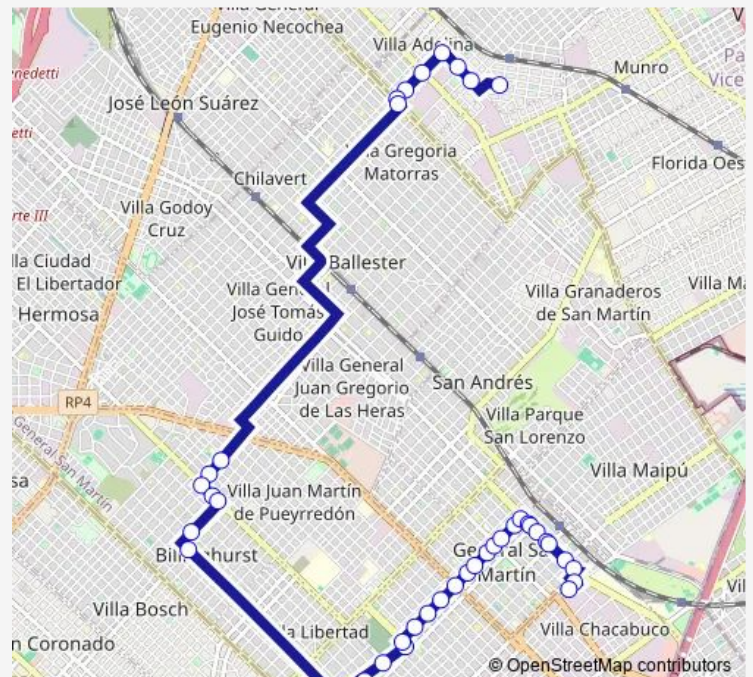

Avenida EVA Perón 4591

Calle Pellegrini 5502-5530

Avenida EVA Perón 4314

Moreno 4201-4299

Rivadavia 4200

1° DE Mayo 5793

Mitre 5599-5699

Carlos Gardel 2101-2199

1° DE Mayo 5402-5500

1° DE Mayo 5124

Coronel MOM 2152-2200

Route schedule

Lope DE Vega 5802-5900 — M. Irigoyen 3419-3499

Monday 04:00-21:41

Tuesday 04:00-21:41

Wednesday 04:00-21:41

Thursday 04:00-21:47

Friday 04:00-21:41

Saturday 04:00-21:47

Sunday 04:00-20:45

Route info

Direction: Lope DE Vega 5802-5900

Stops: 41

Trip Duration: 0 hour 58 min

Thursday 04:00-21:47

Friday 04:00-21:41

Saturday 04:00-21:47

Sunday 04:00-20:45

Route info

Direction: M. Irigoyen 3419-3499

Stops: 33

Trip Duration: 0 hour 58 min