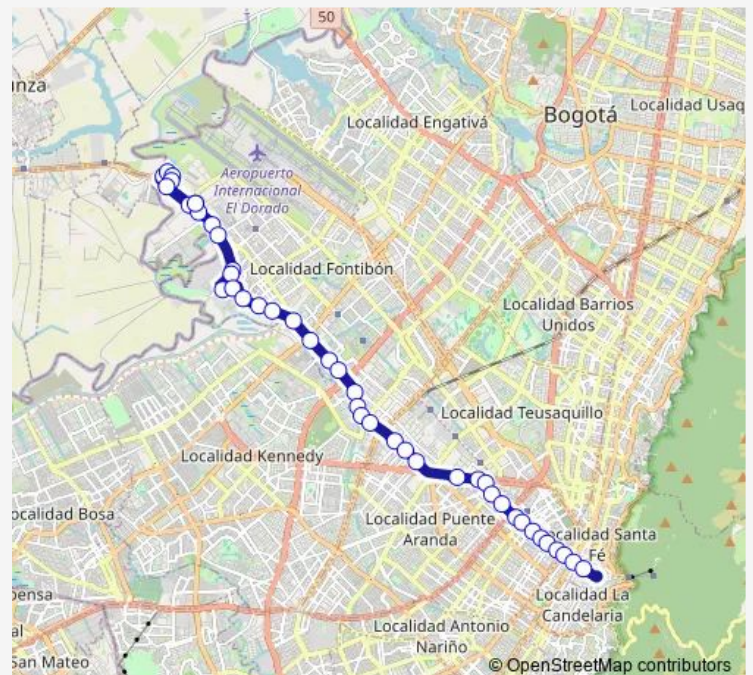

AV. Centenario - KR 90

AV. Centenario - KR 82

AV. Centenario - KR 78g

Route schedule

TV 128 - CL 17f — TV 128 - CL 17f

Monday 04:00-22:41

Tuesday 04:00-22:41

Wednesday 04:00-22:41

Thursday 04:00-22:41

Friday 04:00-22:41

Saturday 04:00-20:31

Sunday 05:01-21:42

Route info

Direction: TV 128 - CL 17f

Stops: 44

Trip Duration: 3 hour 0 min

A336 — Germania

BusMaps

AV. Centenario - AV. Boyacá

AV. Centenario - AV. Boyacá

AV. Centenario - KR 69b

AV. Centenario - AK 68d

AV. Centenario - KR 68b

AV. Centenario - KR 65

AV. Centenario - AK 60

AV. Centenario - KR 56

AV. Américas - KR 44

AV. Américas - TV 39

TV 39 Bis A - AV. Américas

AC 19 - AK 36

AC 19 - KR 32

AC 19 - KR 28a