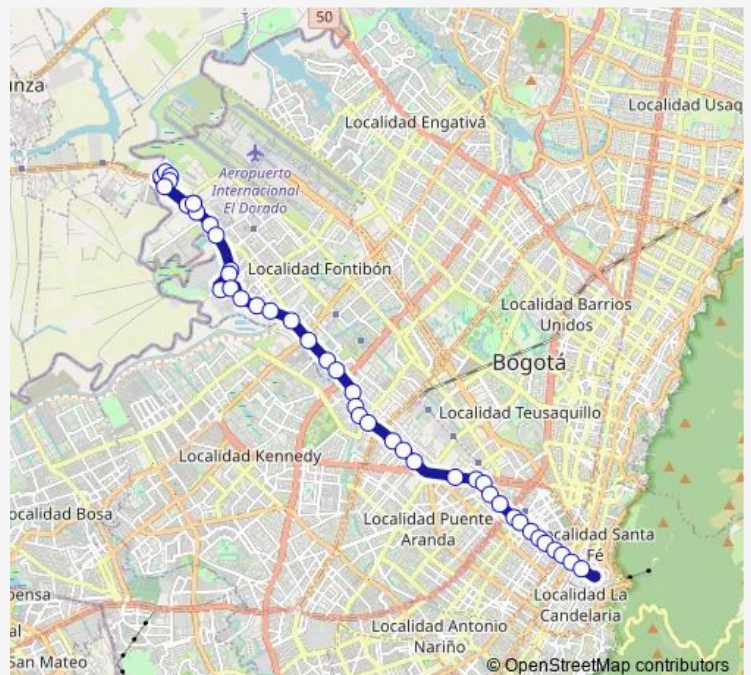

AV. Centenario - KR 90

AV. Centenario - KR 82

AV. Centenario - KR 78G

Route schedule

TV 128 - CL 17f — TV 128 - CL 17f

Monday 04:00-22:41

Tuesday 04:00-22:41

Wednesday 04:00-22:41

Thursday 04:00-22:41

Friday 04:00-22:41

Saturday 04:00-20:31

Sunday 05:01-21:42

Route info

Direction: TV 128 - CL 17f

Stops: 44

Trip Duration: 3 hour 0 min

A336 — Germania

BusMaps

AV. Centenario - AV. Boyacá

AV. Centenario - AV. Boyacá

AV. Centenario - KR 69B

AV. Centenario - AK 68D

AV. Centenario - KR 68B

AV. Centenario - KR 65

AV. Centenario - AK 60

AV. Centenario - KR 56

AV. Américas - KR 44

AV. Américas - TV 39

TV 39 Bis A - AV. Américas

AC 19 - AK 36

AC 19 - KR 32

AC 19 - KR 28a