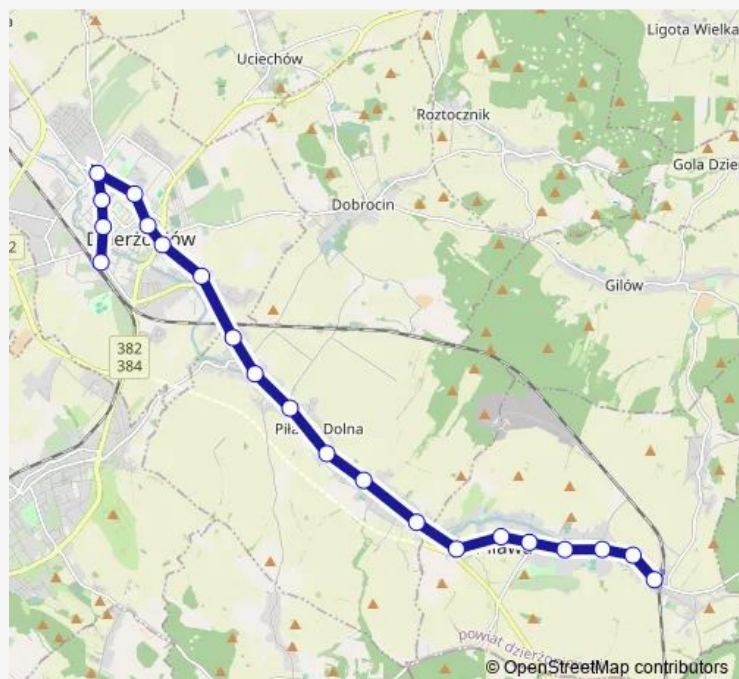

### Route schedule

Dzierżonków Dworzec Pkp — Piława Górna Dworzec Pkp

Monday 14:20

Tuesday 14:20

Wednesday 14:20

Thursday 14:20

Friday 14:20

Saturday —

### Route info

Direction: Dzierżonków Dworzec Pkp

Stops: 21

Trip Duration: 0 hour 33 min

■ 31 bis — Linia 31 bis