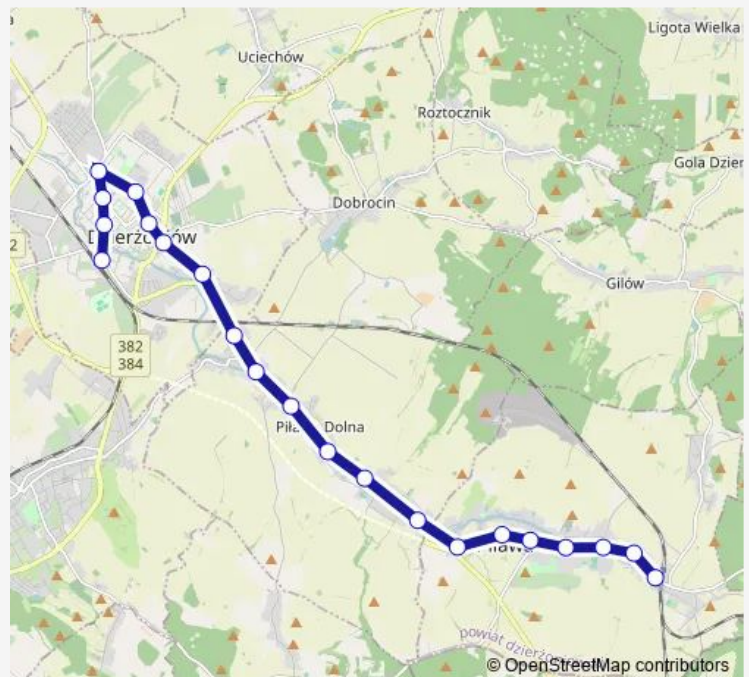

Saturday —

Sunday —

Route info

Direction: Dzierżoniów Dworzec Pkp

Stops: 21

Trip Duration: 0 hour 33 min

■ 31 bis — Linia 31 bis

Direction