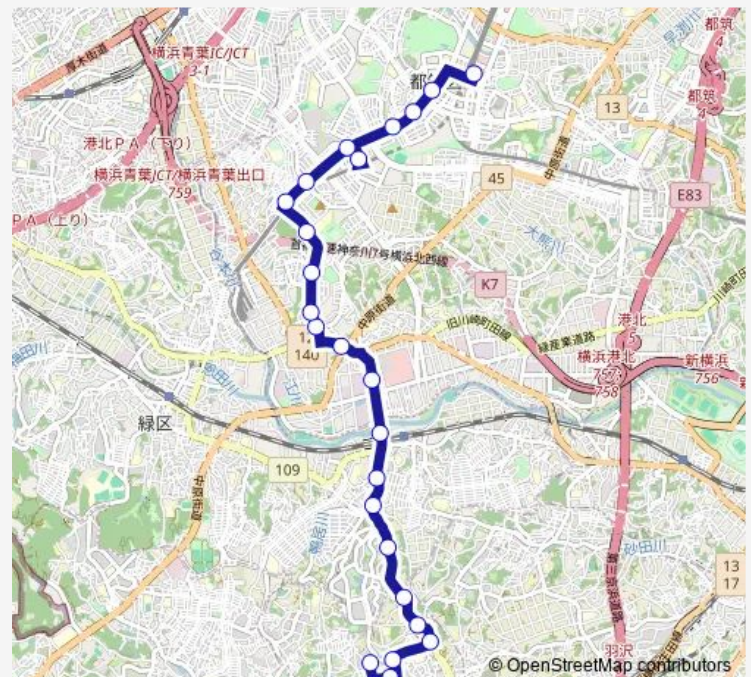

Monday 06:21-21:30

Tuesday 06:21-21:30

Wednesday 06:21-21:30

Thursday 06:21-21:30

Friday 06:21-21:30

Saturday 06:28-20:07

Sunday 06:28-20:07

Route info

Direction: 緑車庫前

Stops: 18

Trip Duration: 0 hour 33 min

Direction

センター南駅 — 石橋

12 stops

[Open route schedule](#)

センター南駅