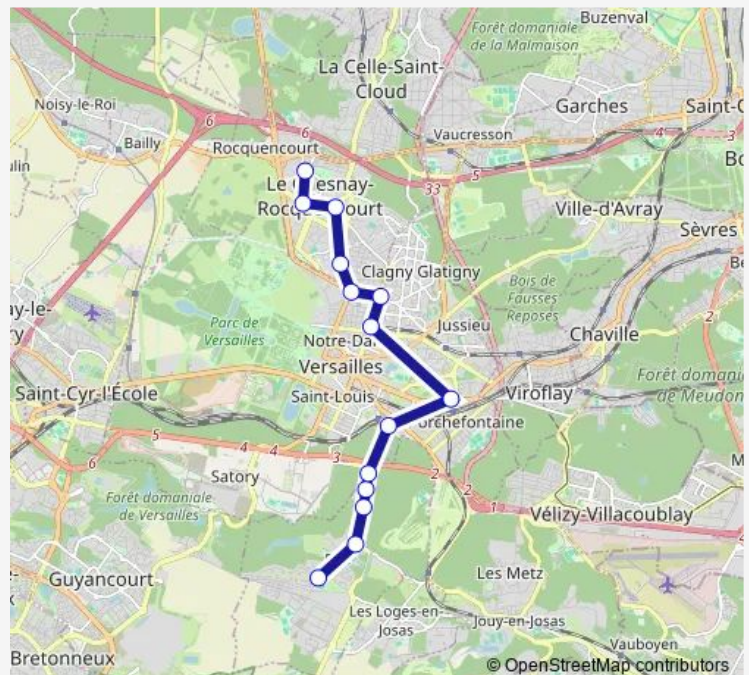

Place de Loi

Rue de Bange

Gare de Versailles-Rive-Droite

Porchefontaine

Cour de Buc - Gare des Chantiers

Cerf Volant

Sente du Haras

Genevrière

### Route schedule

Moxouris — MLK / Lfa

Monday —

Tuesday —

Wednesday 07:43

Thursday 07:43

Friday 07:43

Saturday —

### Route info

Direction: Moxouris

Stops: 15

Trip Duration: 0 hour 47 min

39-40 A — 39-40 A Le Chesnay - Buc (MLK/LFA)

**Direction**

MLK / Lfa — Moxouris

14 stops