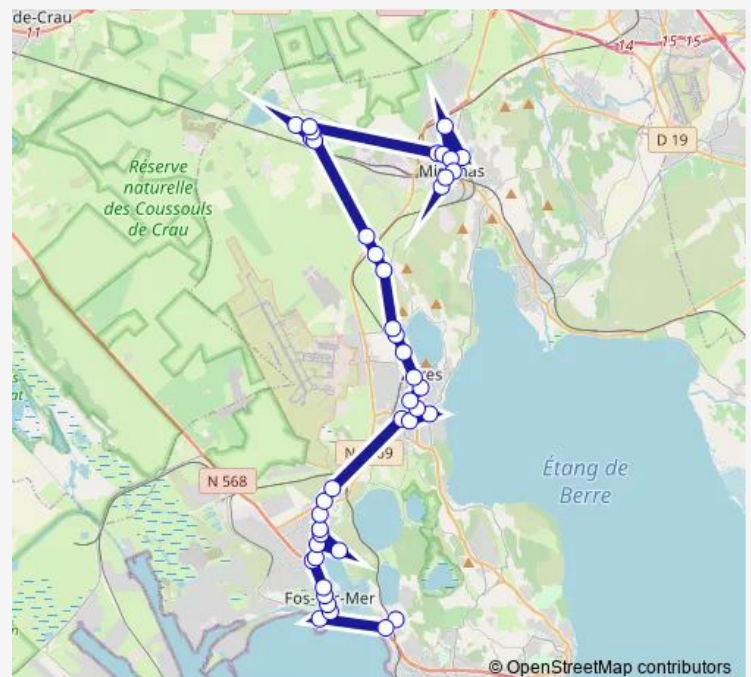

Saint Exupéry

Les Bellons

Les Cyprès

Les Carmes

Coutarel

Gare Routière

Route schedule

Gare Sncf — Gare Routière

Monday 16:30

Tuesday 16:30

Wednesday —

Thursday 16:30

Friday 16:30

Saturday —

Sunday —

Route info

Direction: Gare Sncf

Stops: 16

Trip Duration: 0 hour 51 min

1BIS — Ligne 1bis

Direction

Gare Sncf — Gare Routière

24 stops

[Open route schedule](#)