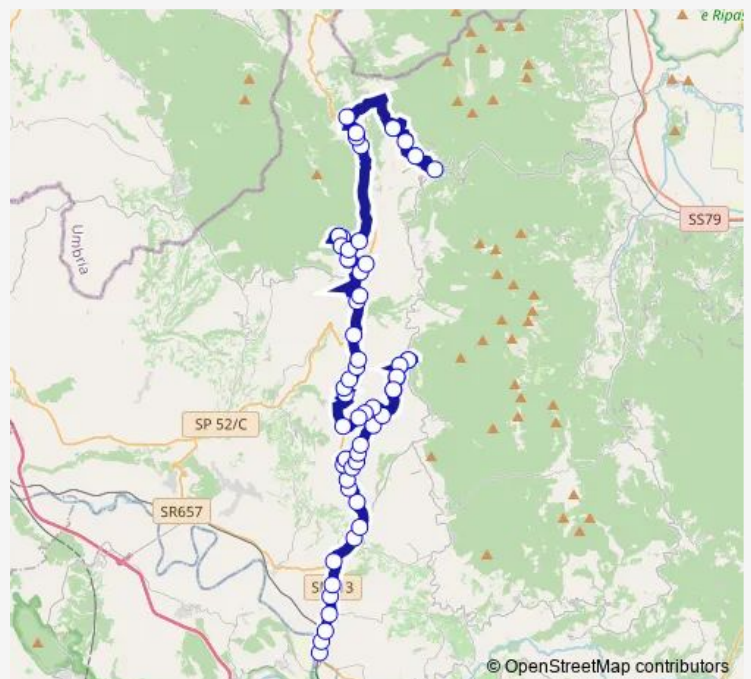

Cantalupo | Via Casperia Via Fratano # f10242

Casperia | Paranzano # f10243

Casperia | Via Roma Via San Vito # f10244

Casperia | Via Roma Via Meleta # f10245

Route schedule

Poggio Mirteto | Stazione FS # f10226 — Cottanello | Via Fontecerro Via Prati # f2492

Monday	17:40
Tuesday	17:40
Wednesday	17:40
Thursday	17:40
Friday	17:40
Saturday	17:40
Sunday	—

Route info

Direction: Poggio Mirteto | Stazione FS # f10226

Stops: 58

Trip Duration: 1 hour 10 min

Poggio Mirteto Scalo - Cottanello # Pm68d

Vacone | Via Sasso Grosso Via Latina # f10277

Vacone | Via Sasso Grosso Via Santo Stefano # f10278

Configni | Via Passo Corese (Km 36) # f2503

Configni | Santilli # f2488

Configni | Osteria # f2500

Configni | Osteriola # f2489