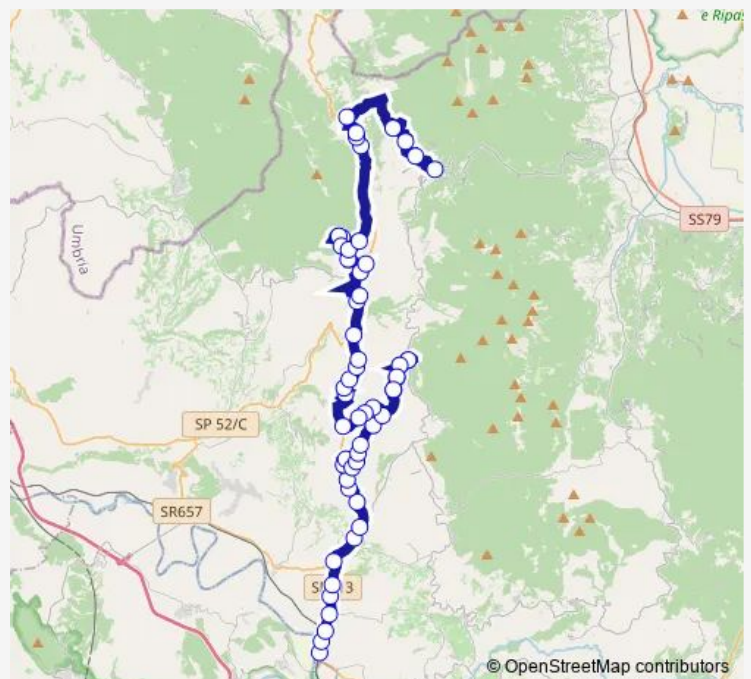

**Direction**

Poggio Mirteto | Stazione FS # f10226 — Cottanello | Via Fontecerro Via Prati # f2492

58 stops

[Open route schedule](#)

- Poggio Mirteto | Stazione FS # f10226
- Poggio Mirteto | Scalo # f10227
- Poggio Mirteto | Via Passo Corese Via Formello # f10228
- Poggio Mirteto | Via Passo Corese (Capacqua) # f10229
- Poggio Mirteto | Via Passo Corese Via Santa Lucia # f2455
- Poggio Mirteto | Via Passo Corese Via Sant'Angelo # f2456
- Poggio Catino | Galantina # f10232
- Poggio Catino | Via Passo Corese Via Galantina # f10233
- Cantalupo | Via Passo Corese Via San Lorenzo # f10234
- Cantalupo | Via Passo Corese (Km 20) # f10235
- Cantalupo | Sant'Elia # f10236
- Cantalupo | Via Passo Corese Via Ferreria # f10237
- Cantalupo | Via Passo Corese Viale Verdi # f10238
- Cantalupo | Viale Verdi Via Gramsci # f10239
- Cantalupo | Piazza Garibaldi # f10240
- Cantalupo | Via Casperia Via Valle Santi # f10241
- Cantalupo | San Biagio # f237
- Cantalupo | Via Casperia Via Fratano # f10242
- Casperia | Paranzano # f10243
- Casperia | Via Roma Via San Vito # f10244
- Casperia | Via Roma Via Meleta # f10245

Route schedule

Poggio Mirteto | Stazione FS # f10226 — Cottanello | Via Fontecerro Via Prati # f2492

Monday	17:40
Tuesday	17:40
Wednesday	17:40
Thursday	17:40
Friday	17:40
Saturday	17:40
Sunday	—

Route info

Direction: Poggio Mirteto | Stazione FS # f10226

Stops: 58

Trip Duration: 1 hour 10 min

Poggio Mirteto Scalo - Cottanello # Pm68d

Casperia | Piazza Valeriani # f10246

Casperia | Via Marconi Via Santa Maria # f10390

Vacone | Piazza Municipio # f10274

Vacone | Via della Libertà # f10275

Vacone | Via Marchesa Augusta # f10276

Vacone | Via Sasso Grosso Via Latina # f10277

Vacone | Via Sasso Grosso Via Santo Stefano # f10278