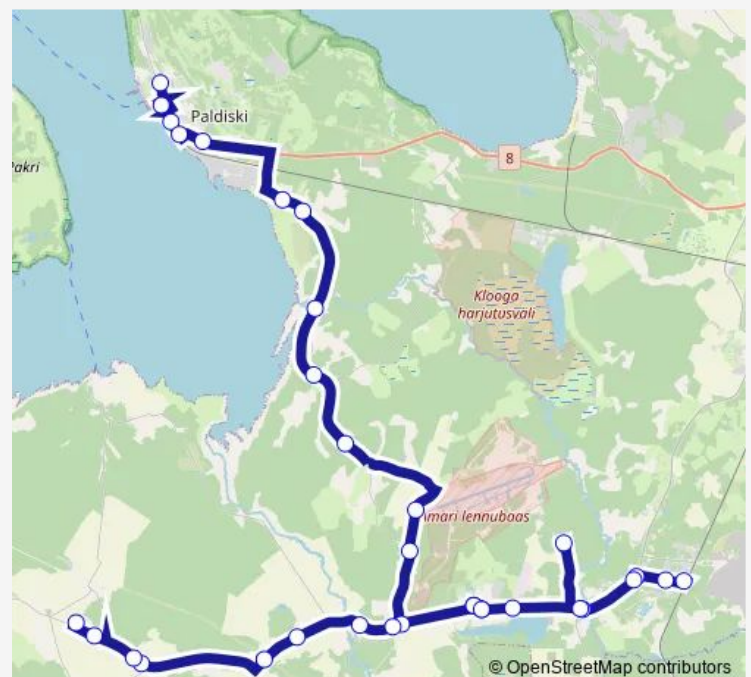

Saturday —

Sunday —

Route info

Direction: Hatu mõis

Stops: 34

Trip Duration: 1 hour 10 min

Rummu

Kasepere