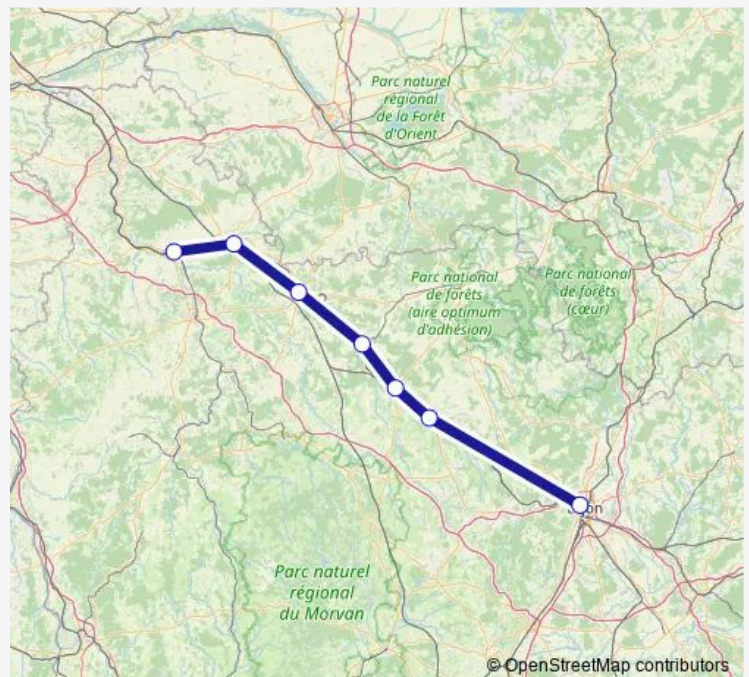

Bus P5

[Go to website](#)

Direction

Dijon — Laroche-Migennes

7 stops

[Open route schedule](#)

Dijon

Les Laumes - Alésia

Montbard

Nuits sous Ravières

Tonnerre

Saint-Florentin-Vergigny

Laroche-Migennes

Route schedule

Dijon — Laroche-Migennes

Monday	13:30
Tuesday	13:30
Wednesday	13:30
Thursday	13:30
Friday	13:30
Saturday	06:20-18:21
Sunday	06:20-18:21

Route info

Direction: Dijon

Stops: 7

Trip Duration: 3 hour 36 min

■ P5

Direction

Laroche-Migennes — Dijon

3 stops

Stops: 3

Trip Duration: 1 hour 50 min

Direction

Dijon — Les Laumes - Alésia

8 stops

[Open route schedule](#)

Dijon

Velars