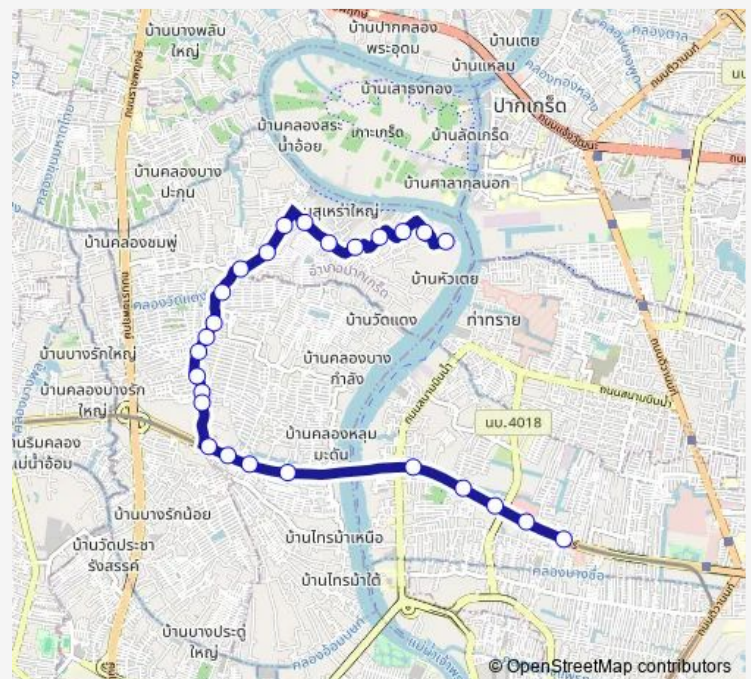

Route schedule

จุดขึ้นลง;visual stop — ตรงข้ามซอยวัดสมรโกฏิ;Opposite Soi Wat Samon Kot

Monday 00:00

Tuesday 00:00

Wednesday 00:00

Thursday 00:00

Friday 00:00

Saturday 00:00

Sunday 00:00

Route info

Direction: จุดขึ้นลง;visual stop

Stops: 26

Trip Duration: 0 hour 50 min

ริชพาร์ค 3;Rich Park 3

หลังแยกพระนั่งเกล้า;After Phra Nangklao Intersection

แอสปาย รัตนาธิเบศร์ ;Aspire Rattanatibet