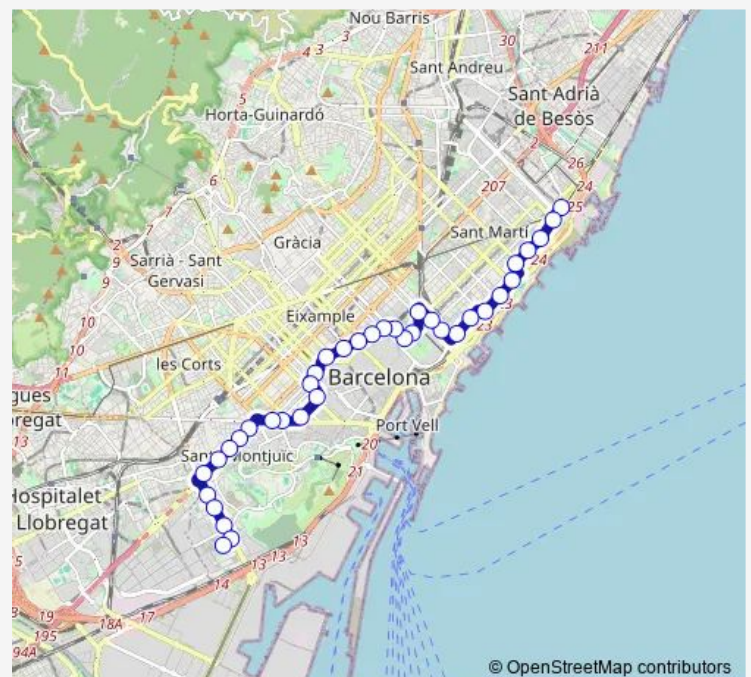

Saturday —

Sunday 04:50-22:10

Route info

Direction: PI del Nou

Stops: 36

Trip Duration: 1 hour 2 min

© OpenStreetMap contributors

Pg Pujades - Parc de la Ciutadella

Sardenya - Pujades

Ramon Trias Fargas - Doctor Trueta

Icària - Parc Carles I

Av Icària - Joan Miró

Av Icària - Av Bogatell

Carmen Amaya - Taulat

Pg Calvell - Rambla del Poblenou

Pg Taulat - Jonquera

Pg Taulat - Bac de Roda

Pg Taulat - Provençals

Pg Taulat - Diagonal Mar

Pg Taulat - Pl de Llevant

Sant Ramon de Penyafort - Ronda Litoral

UPC - Campus Diagonal Besòs

Direction

PI del Nou — UPC - Campus Diagonal Besòs

Av Icària - Joan Miró

Marina - Doctor Trueta

Marina - Lluï

Meridiana - Almogàvers

Pg Pujades - Parc de la Ciutadella

Pg Lluís Companys - Parc de la Ciutadella

Pg Lluís Companys - Almogàvers

Arc de Triomf