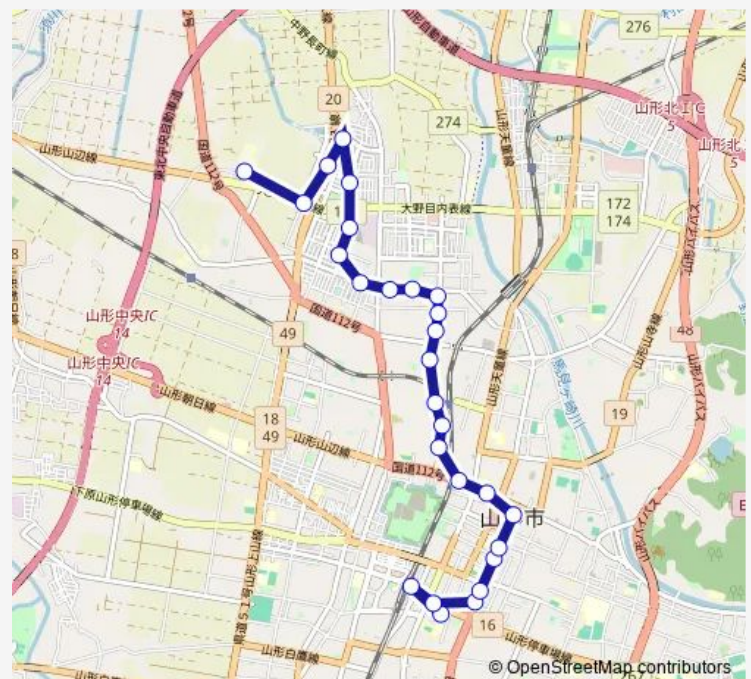

### Route schedule

山交ビル — 山形病院

Monday 08:10-19:45

Tuesday 08:10-19:45

Wednesday 08:10-19:45

Thursday 08:10-19:45

Friday 08:10-19:45

Saturday 08:10-18:45

Sunday 08:10-18:45

### Route info

Direction: 山交ビル

Stops: 27

Trip Duration: 0 hour 29 min

■ H16 — 山交ビル ( 桧町・ 嶋 ) 山形病院

嶋南二丁目

嶋公園前

嶋北